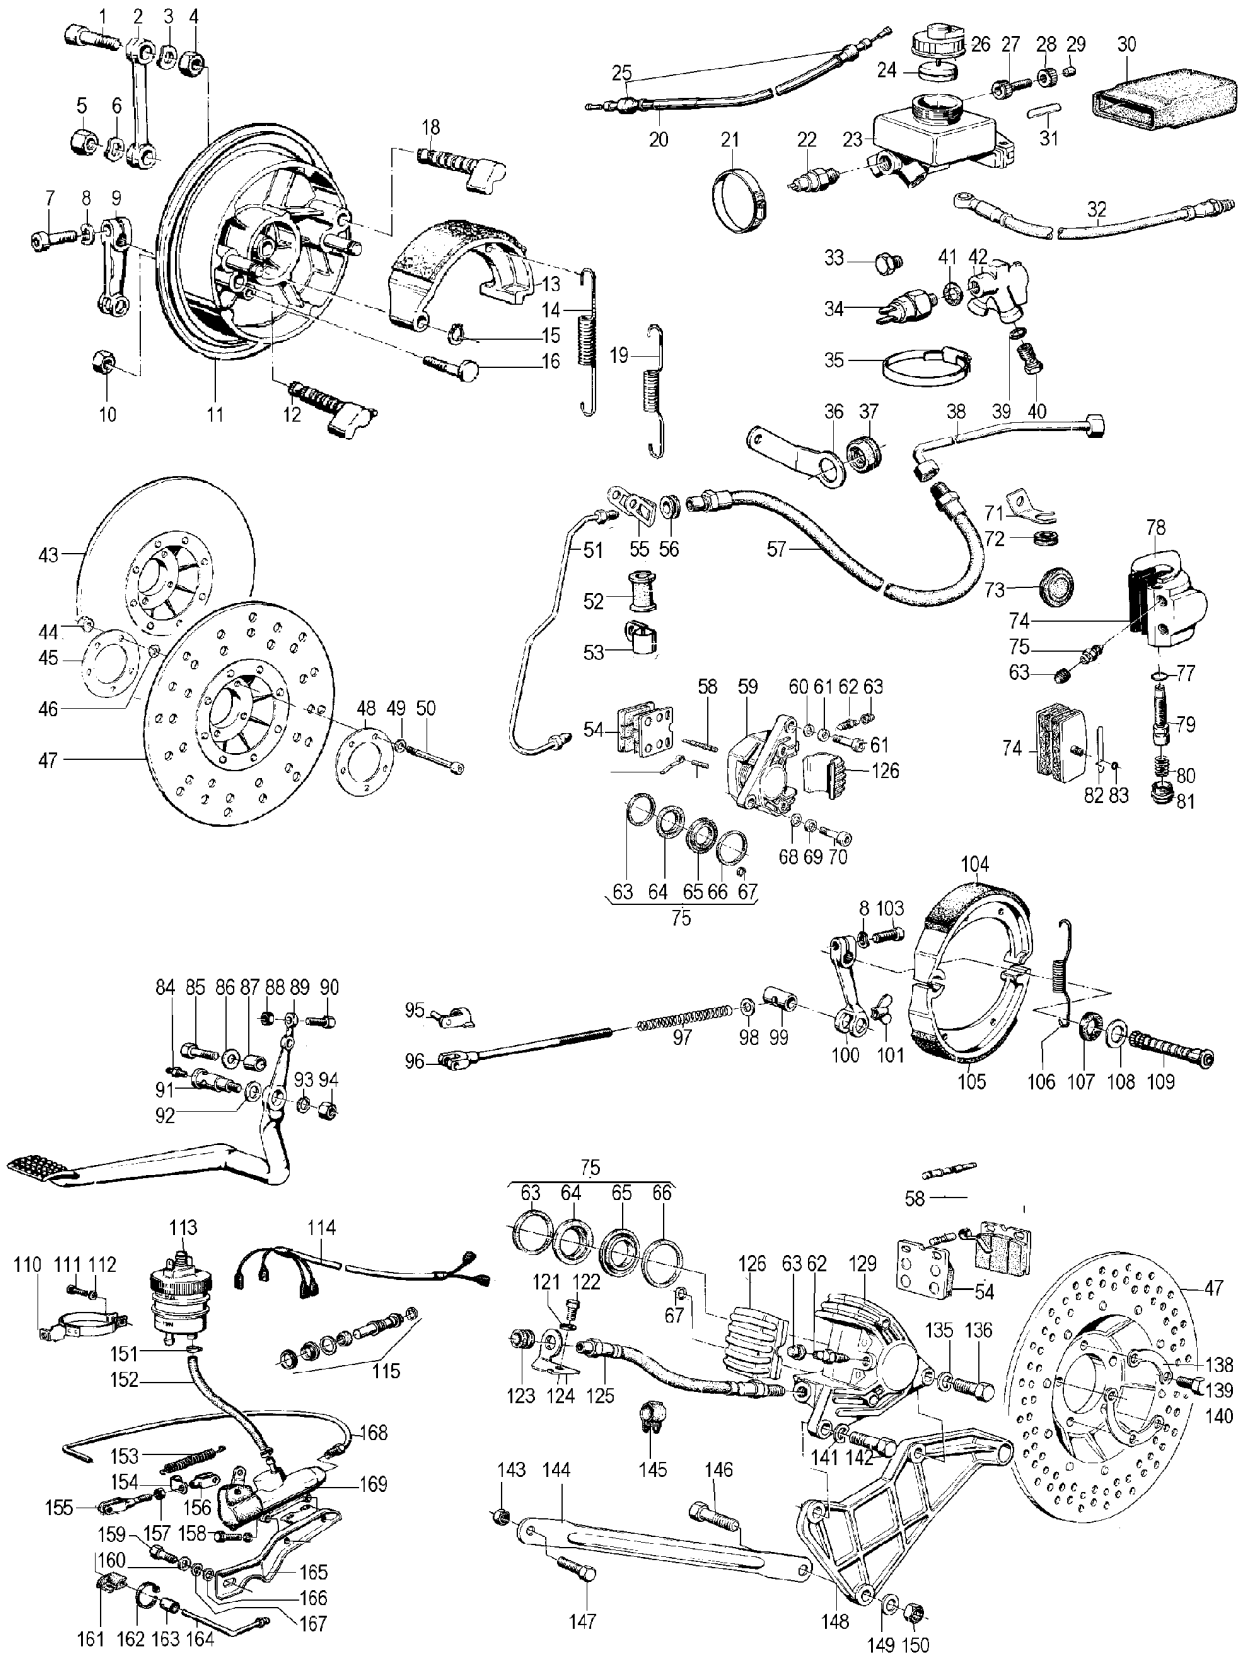

Gruppe 34 Bremse

Bild-Nr.	Artikel-Nr.	Bezeichnung	Netto	Brutto
34_000	2312695	Tülle Bremsleitung R80/R100R	0,99 €	1,18 €
34_000	41565	Stahlflex Bremsleitung RT, T, vorne oben 09/80-> mit Teilegutachten	41,93 €	49,90 €
34_000	1242759	Bremsschlauch R100S, RS, RT, 76-84 hinten, 258mm	22,27 €	26,50 €
34_000	1362825	Schelle Bremschlauch R100 hinten	0,84 €	1,00 €
34_000	2310786	Bremszylindersatz 13mm R80GS-R100PD 91-95	138,61 €	164,95 €
34_000	2310196	Stopfen Kotflügel vorn R80/100R	1,01 €	1,20 €