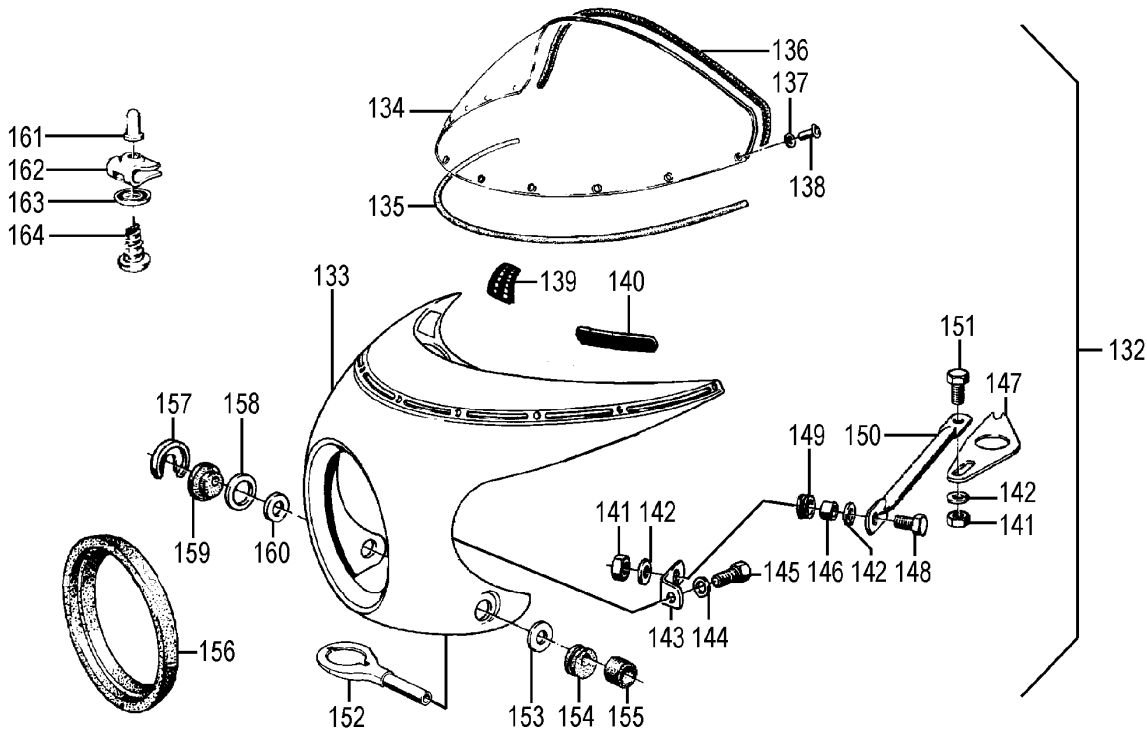

Bild-Nr.	Artikel-Nr.	Bezeichnung	Netto	Brutto
46b_000	9062391	Windabweiser Befestigungssatz (für Windabweiser 2303902)	9,00 €	10,71 €
46b_000	1239744	Kappe für Rückspiegel für BMW R60-100RT bis Baujahr 09/1980, rechts	0,95 €	1,13 €
46b_000	2303895	Auflage Windabweiser für BMW R65GS-R80ST, R80GS-R100PD und R80GS Basic	4,41 €	5,25 €
46b_000	2301512	Cockpit Unterteil R65LS hennarot	140,00 €	166,60 €
46b_000	1239743	Kappe für Rückspiegel für BMW R60-100RT bis Baujahr 09/1980, links	0,95 €	1,13 €
46b_000	2303902	Windabweiser R65GS-R100GS grundiert, bis 1990	106,89 €	127,20 €
46b_000	1234842	Windschutzscheiben-Kantenschutz R50/5-R100/7	5,09 €	6,06 €
46b_006	1239021	Dichtrahmen RT-Verkleidung Lufteintritt	6,68 €	7,95 €
46b_006a	1238888	Gitter Lufteintritt rechts, RT-Verkleidung	3,02 €	3,59 €
46b_006b	1238887	Gitter Lufteintritt links, RT-Verkleidung	3,02 €	3,59 €
46b_007a	37774	Windschutzscheibe "RT" ->12/79, Original BMW	171,39 €	203,95 €
46b_007b	52480	Windschutzscheibe "RT" 01/80->, Original BMW	180,59 €	214,90 €
46b_007c	40622	Windschutzscheibe "RT" Speed7	130,17 €	154,90 €
46b_008	02180	Windschutzscheiben-Kantenschutz RT	7,14 €	8,50 €
46b_009	1237773	Instrumententräger R100RT Verkleidung	21,51 €	25,60 €
46b_010	1240649	Windschutzscheiben-Dichtung R45T-100RT	22,61 €	26,90 €
46b_012a	1241027	Windschutzscheiben-Klemmblech links RT, ->09/84	5,29 €	6,30 €
46b_012b	1241028	Windschutzscheiben-Klemmblech rechts RT, ->09/84	5,46 €	6,50 €
46b_015	49633	Windschutzscheiben Hohlriet RT	0,25 €	0,30 €
46b_016	1241031	Windschutzscheiben-Klemmblech vorne RT, ->09/84	14,20 €	16,90 €
46b_017a	35500	Manschette Verkleidung/Gabel RS-, RT-Modelle links	13,11 €	15,60 €
46b_017b	35501	Manschette Verkleidung/Gabel RS, RT-Modelle rechts	13,11 €	15,60 €
46b_027	1235513	Dichtung RS-, RT-Verkleidung	2,94 €	3,50 €
46b_030	1238920	Motorverkleidung mitte, grundiert	52,52 €	62,50 €
46b_037	1238975	Aufkleber "Touring" gold, für die Verkleidung	14,24 €	16,95 €
46b_041	1452476	Verkleidungshalter R65RT, R80RT 09/84> R100RT 09/86>	107,33 €	127,72 €
46b_053	1241171	Windschutzscheiben-Grundplatte links RT, ->12/79	4,31 €	5,13 €
46b_053b	1241172	Windschutzscheiben-Grundplatte rechts RT, ->12/79	4,31 €	5,13 €
46b_058a	1241023	Windschutzscheiben-Halter links RT, ->12/79	25,13 €	29,90 €
46b_058b	1241024	Windschutzscheiben-Halter rechts RT, ->12/79	25,13 €	29,90 €
46b_062	1239552	Windschutzscheiben-Verstellhebel RT, ->12/79	16,01 €	19,05 €
46b_064a	2302173	Rückspiegel für BMW R65RT-R100RT ab Baujahr 09/1984, links, konvex	31,51 €	37,50 €
46b_064b	2302174	Rückspiegel für BMW R65RT-R100RT ab Baujahr 09/1984, rechts, konvex	31,51 €	37,50 €
46b_064c	1241197	Rückspiegelkopf für BMW R80RT-R100RS bis Baujahr 09/1984, links, konvex	31,05 €	36,95 €
46b_064d	1241198	Rückspiegelkopf für BMW R80RT-R100RS bis Baujahr 09/1984, rechts, konvex	31,05 €	36,95 €
46b_065a	1235568	Staubkappe für Spiegelfuß für BMW R100RS für Baujahre 09/1976-09/1984 und ab 1987	1,47 €	1,75 €