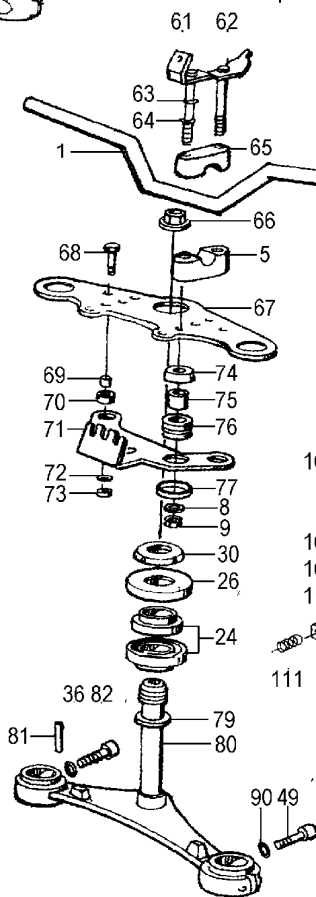

R100, 100RS/RT und R100/7