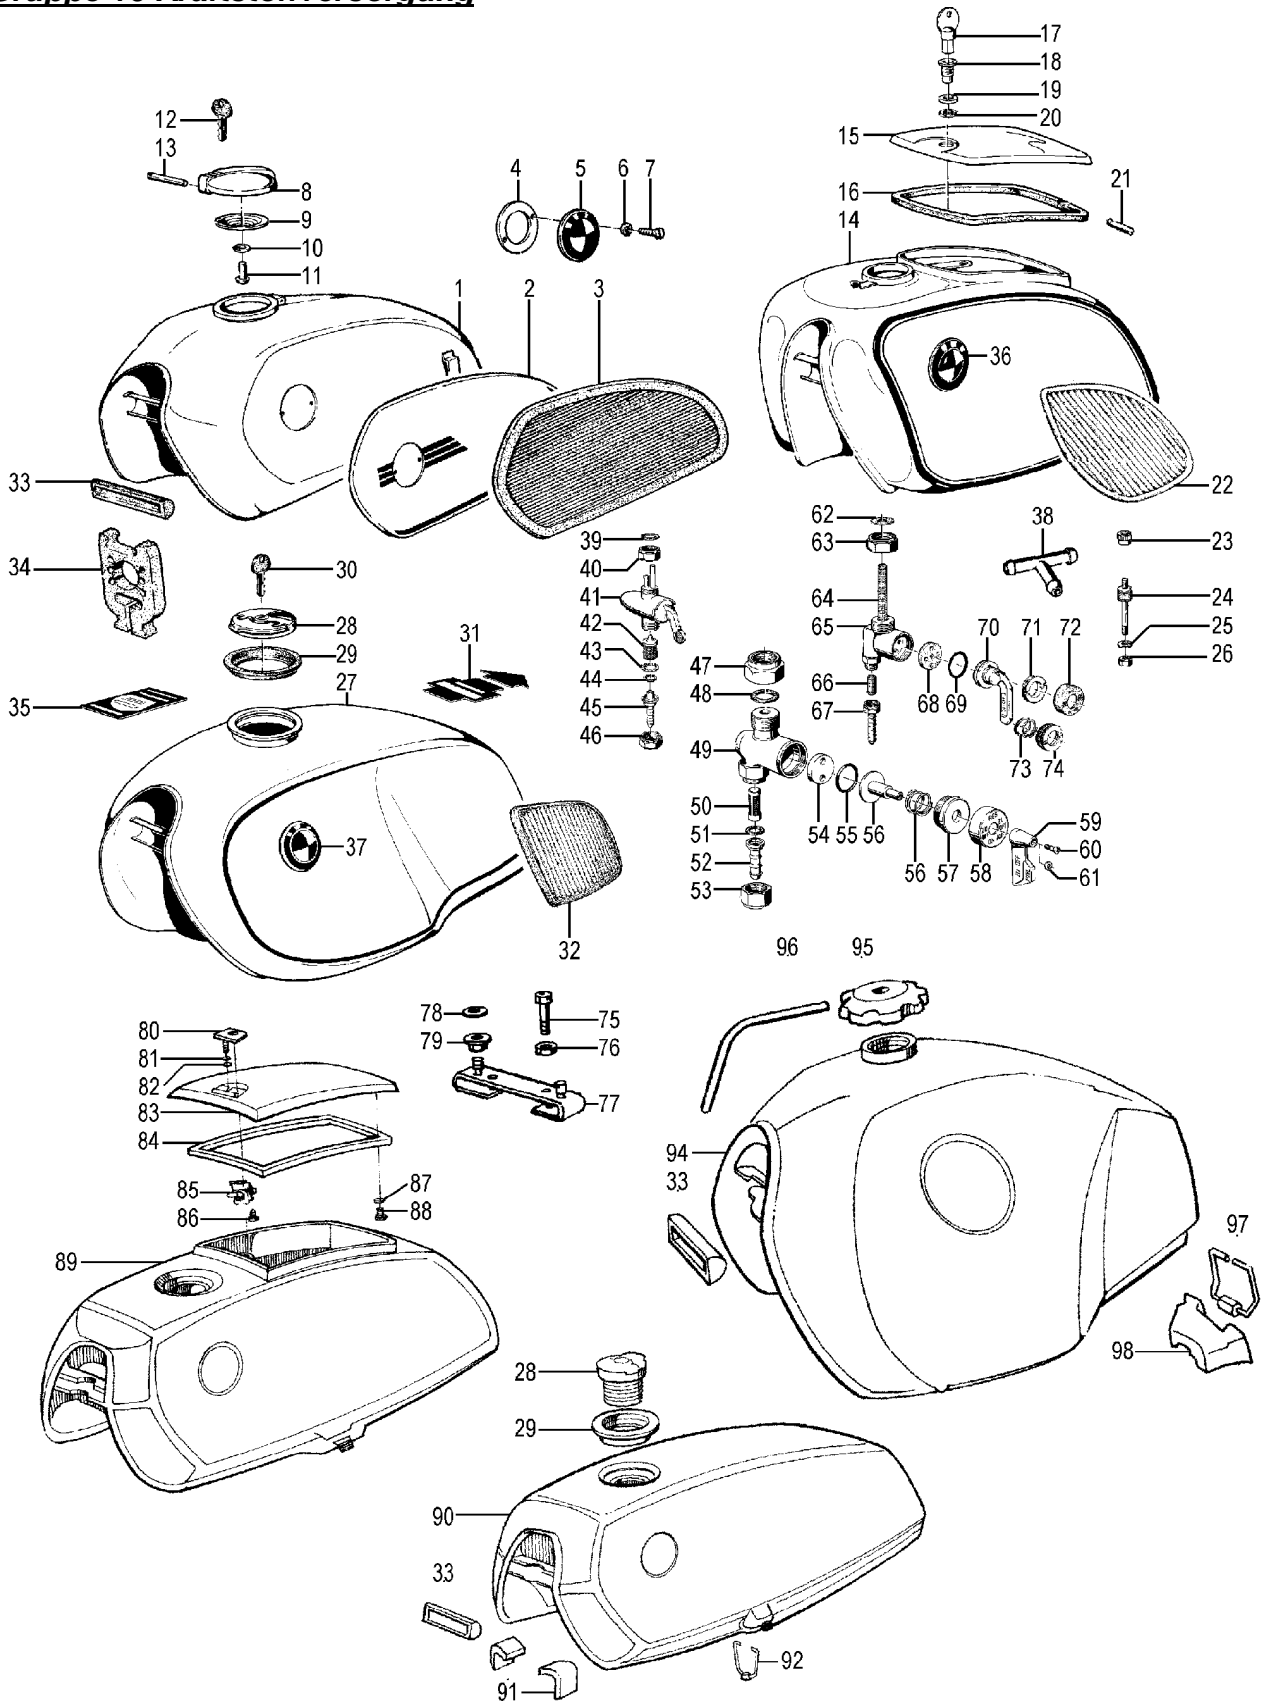

Gruppe 16 Kraftstoffversorgung

<u>Bild-Nr.</u>	<u>Artikel-Nr.</u>	<u>Bezeichnung</u>	<u>Netto</u>	<u>Brutto</u>
16_00	1303017	Benzinschlauch-Schnellkupplung, D = 7,5mm	7,52 €	8,95 €
16_00	1403017	Benzinschlauch-Schnellkupplung, D = 9mm, nicht für BMW-Oldtimer	7,52 €	8,95 €
16_000	1455167	Tülle Zughalter R80PD-R100R, 09/90-> auch K-Modelle	0,49 €	0,58 €
16_000	2307010	Tank-Überlaufschlauch R80-R100R, GS/PD und für R60/7-R100, R45/65 (muß gekürzt werden !)	12,56 €	14,95 €
16_000	2307037	Aufkleber "800" schwarz für BMW R80GS, Tank, links	13,40 €	15,95 €