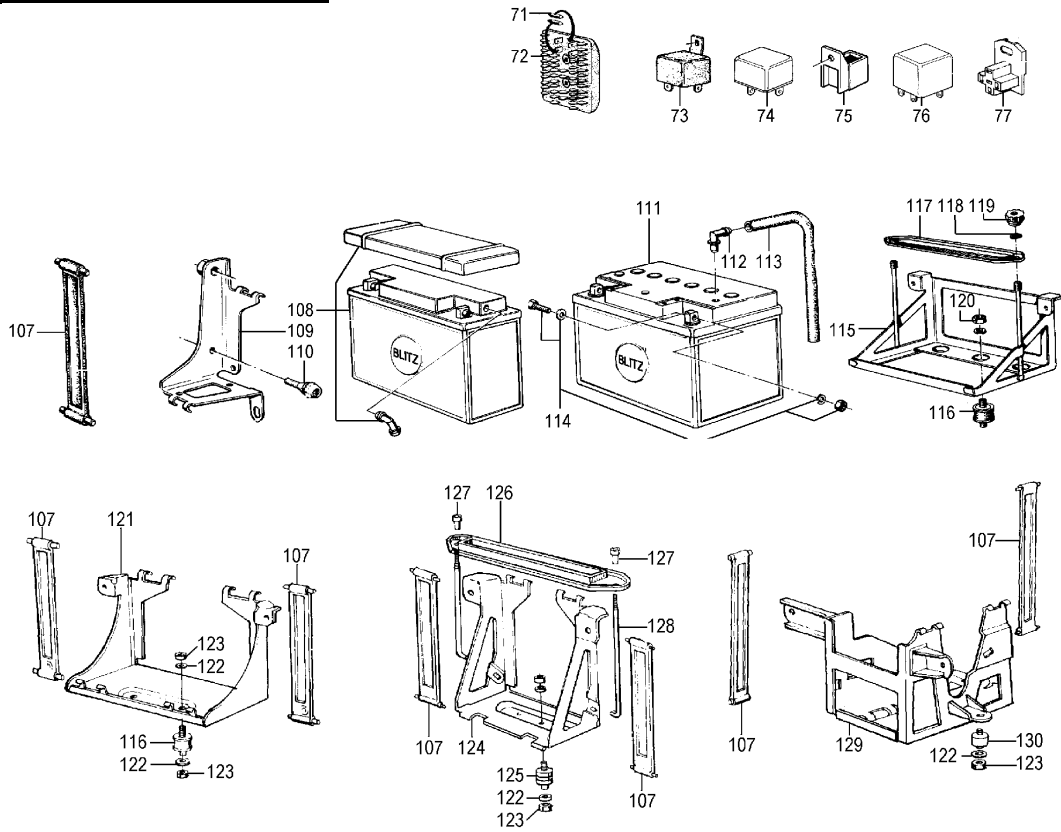

Gruppe 61 Fahrzeugelektrik