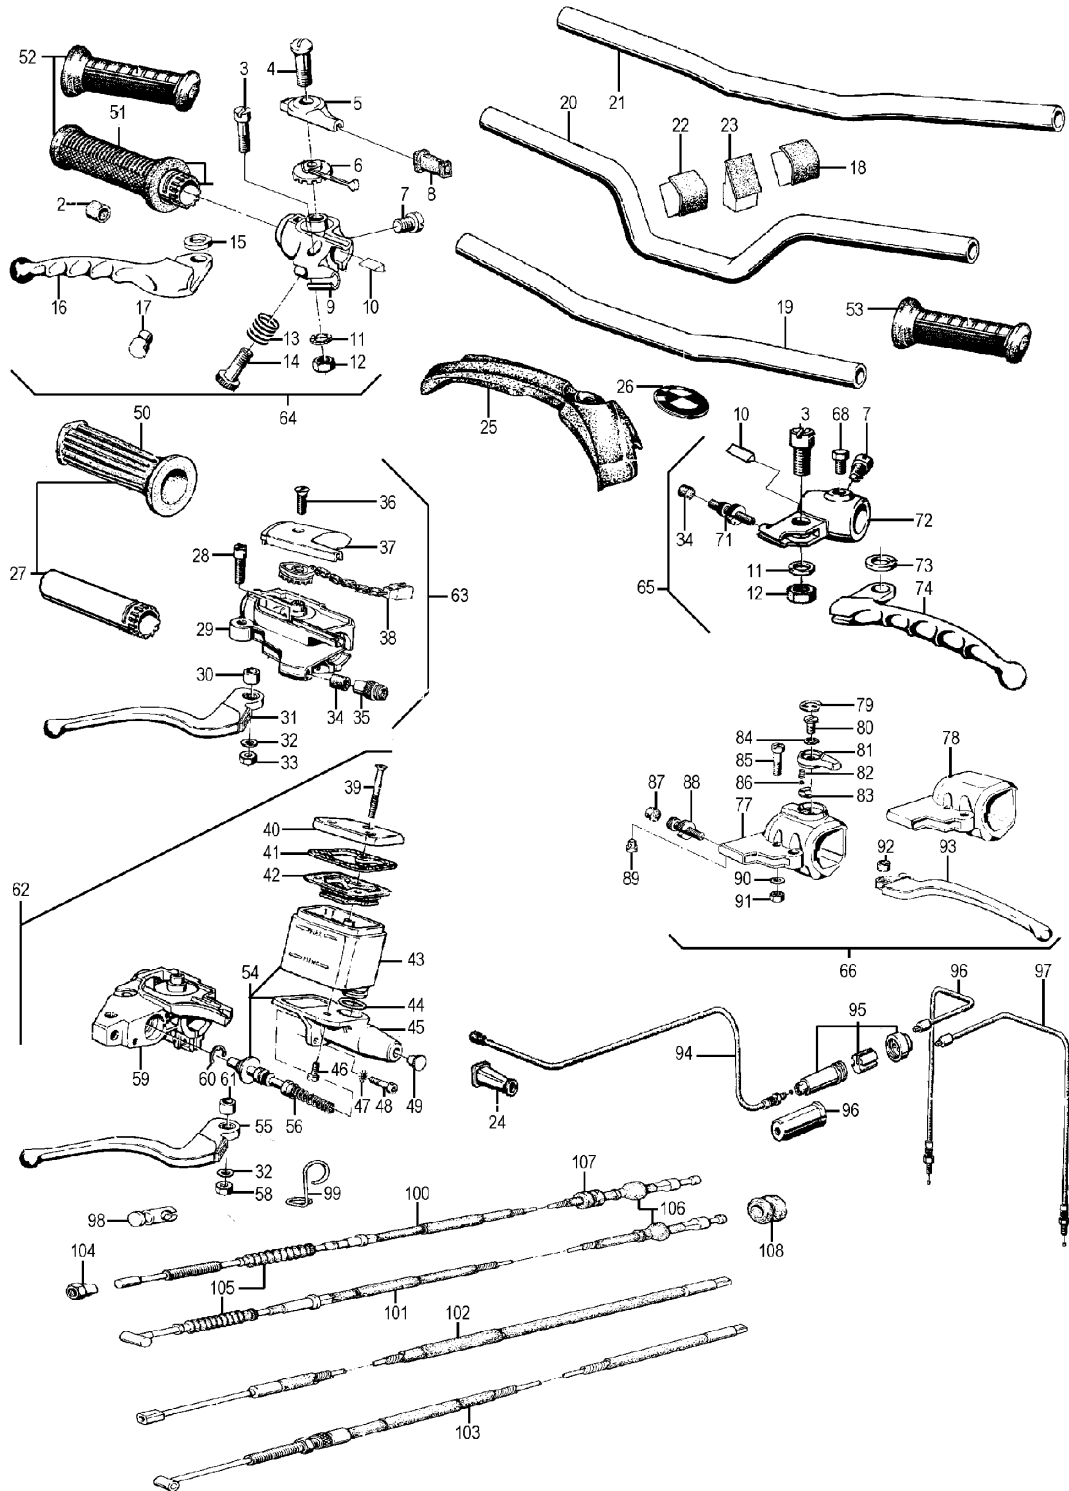

Gruppe 32 Lenkung

Bild-Nr.	Artikel-Nr.	Bezeichnung	Netto	Brutto
32_0	1451749	Griffhebelschraube für BMW R80-R100 ab Baujahr 09/1990 schwarz	2,94 €	3,50 €
32_000	1451734	Gasgriffgehäuse R80-R100PD 09/90->	46,28 €	55,07 €
32_000	1236886	Abdeckkappe für Zusatzschalter für BMW R45-R100	2,73 €	3,25 €
32_000	1237001	Abdeckkappe für Zusatzschalter für BMW R60/7-R100	1,43 €	1,70 €
32_000	1236871	Prallplatte Lenker R60/7-R100	310,00 €	368,90 €
32_000	25600	Gasgriff Sportausführung, radial, 1-zügig, 46mm Hub, Aluminium	67,14 €	79,90 €
32_000	1459318	Abdeckkappe für Prallplatte für BMW K-Modelle und R1100, Sonderartikel für 4 Ventiler	0,97 €	1,15 €
32_000	2311754	Zughalter R80R-R100PD, 09/90->	3,44 €	4,09 €
32_000	1452460	Prallplatte Lenker R65, R80 ab 85	15,04 €	17,90 €
32_000	1242932	Abdeckkappe für Zusatzschalter für BMW R45-R65LS, R65GS-R100RT	4,37 €	5,20 €