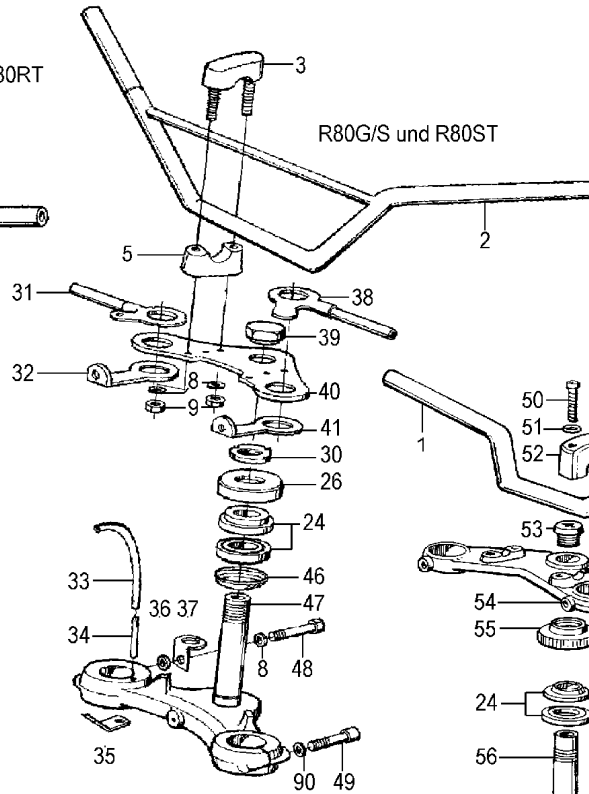

R80G/S und R80ST