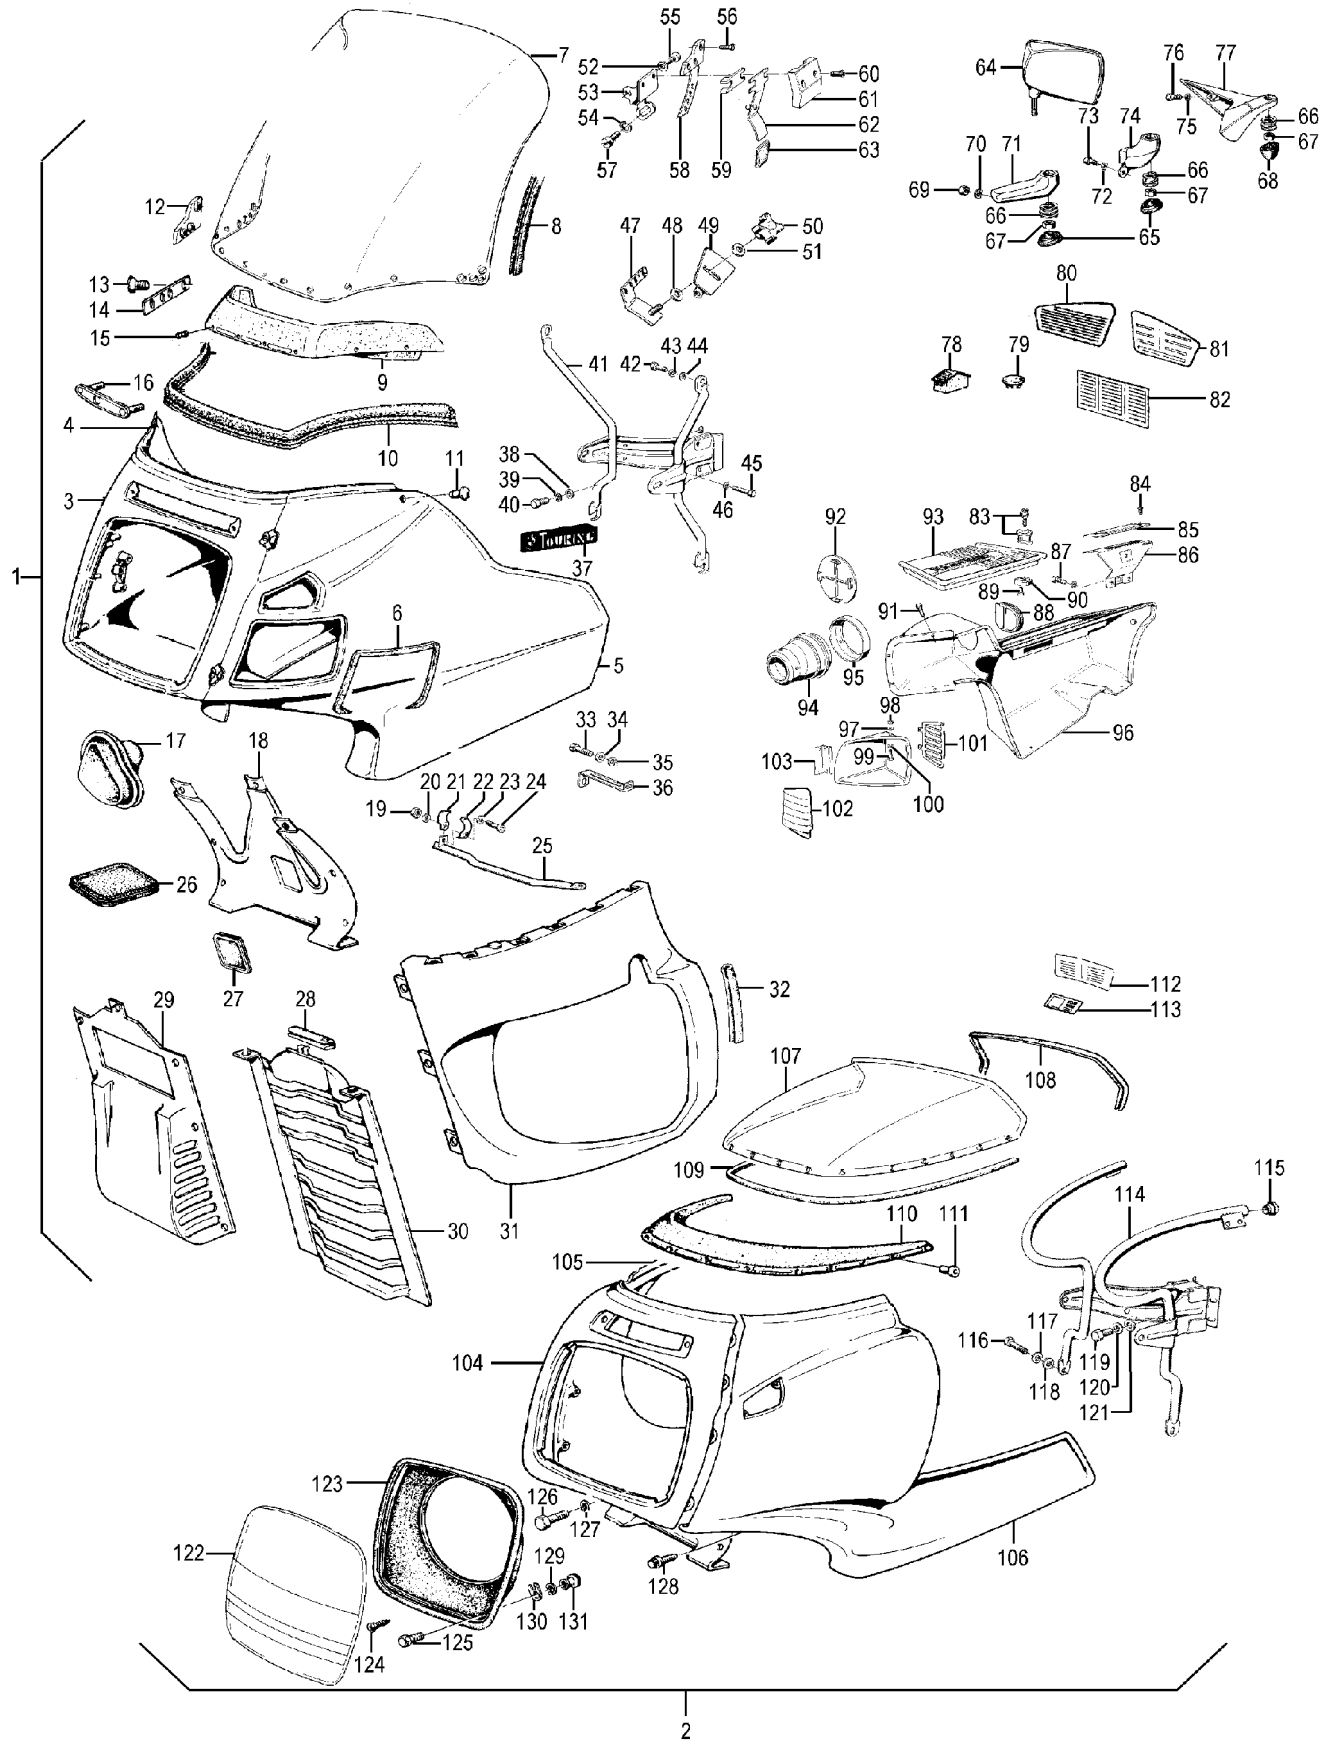

Gruppe 46b Verkleidung