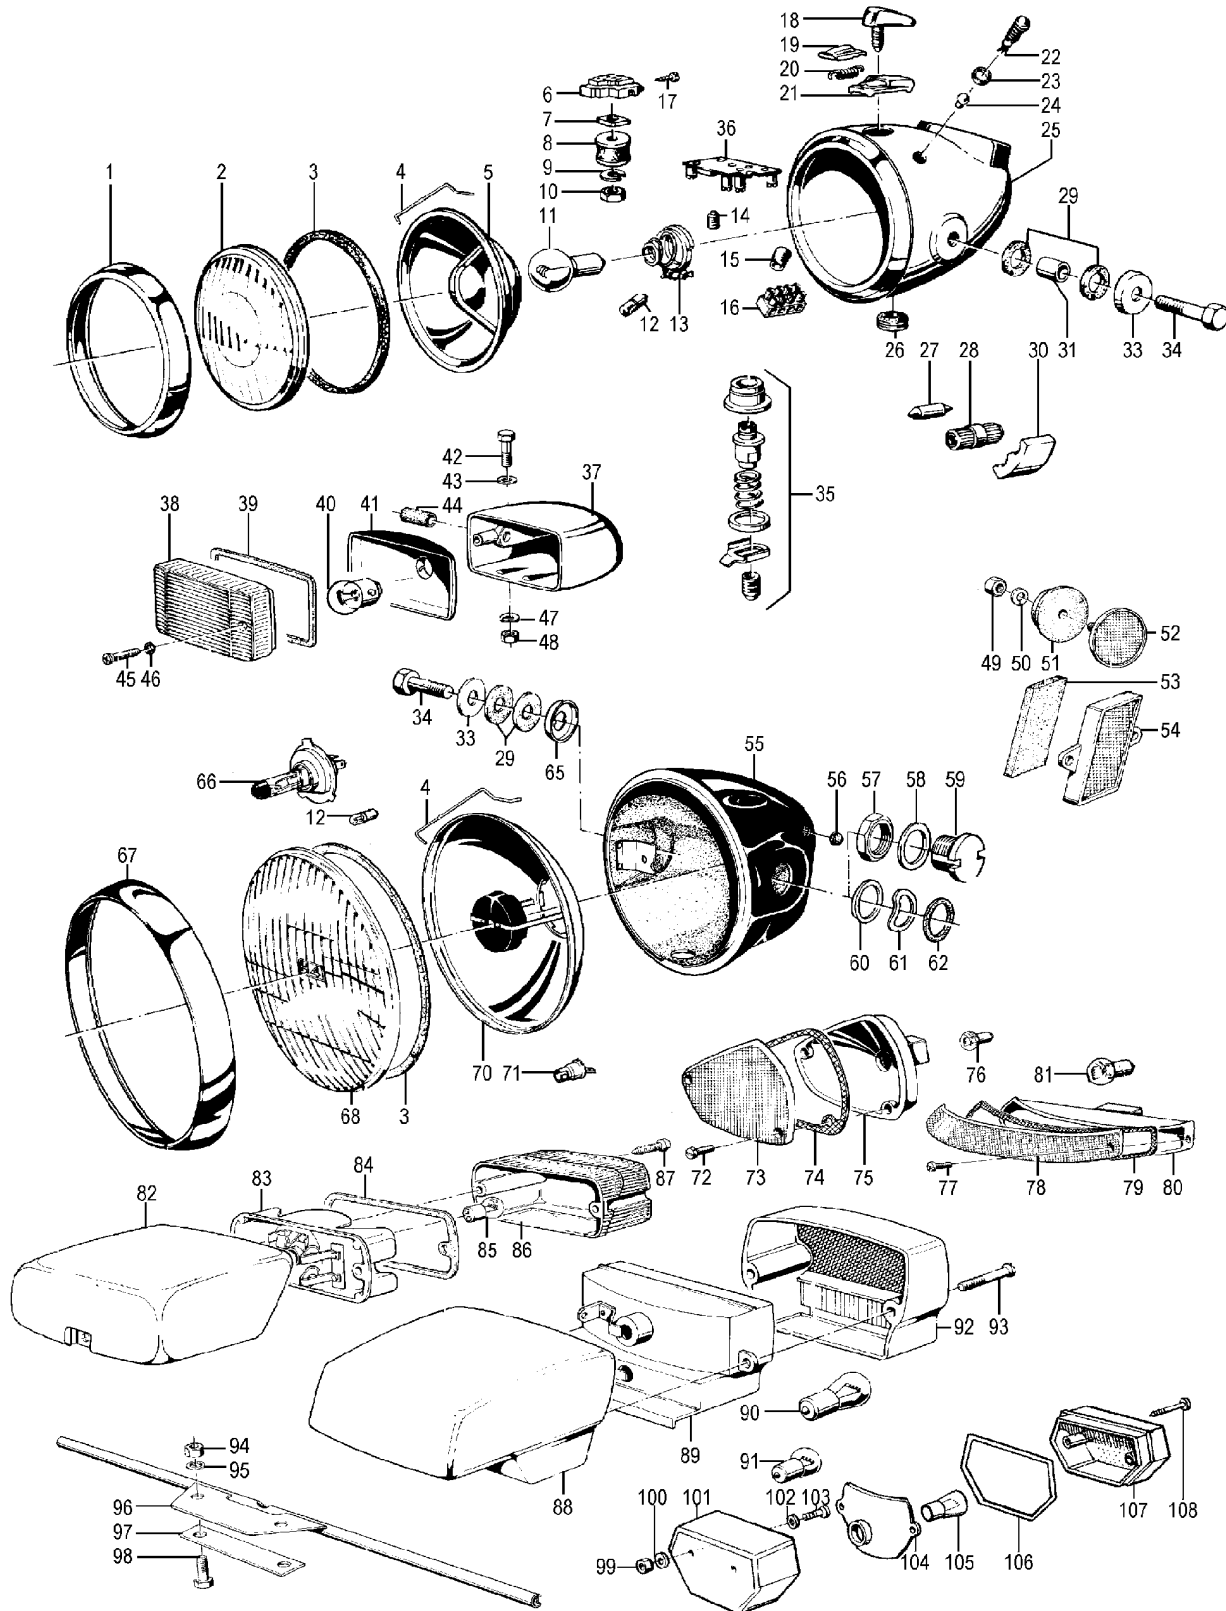

Gruppe 63 Beleuchtung

Bild-Nr.	Artikel-Nr.	Bezeichnung	Netto	Brutto
63_0	270060	Isolierschlauch 6mm (Meter)	0,77 €	0,92 €
63_00	1052	Lampensturzbügel vorne, R24-R75/5 verchromt	16,72 €	19,90 €
63_000	2315655	Blinkerhalter R80GS-R100PD hinten	7,48 €	8,90 €
63_000	9907988	Scheinwerfer Halteschraube R65GS-R100GS/PD	0,42 €	0,50 €
63_000	1244147	Scheinwerferdichtring R65GS, 80G/S	6,68 €	7,95 €
63_000	1244024	Scheinwerferträger R65GS-80GS	9,69 €	11,53 €
63_000	1244023	Scheinwerfer Haltering R65GS-80GS	16,50 €	19,64 €
63_000	98682	Isolierschlauch 12mm (Meter)	1,23 €	1,46 €