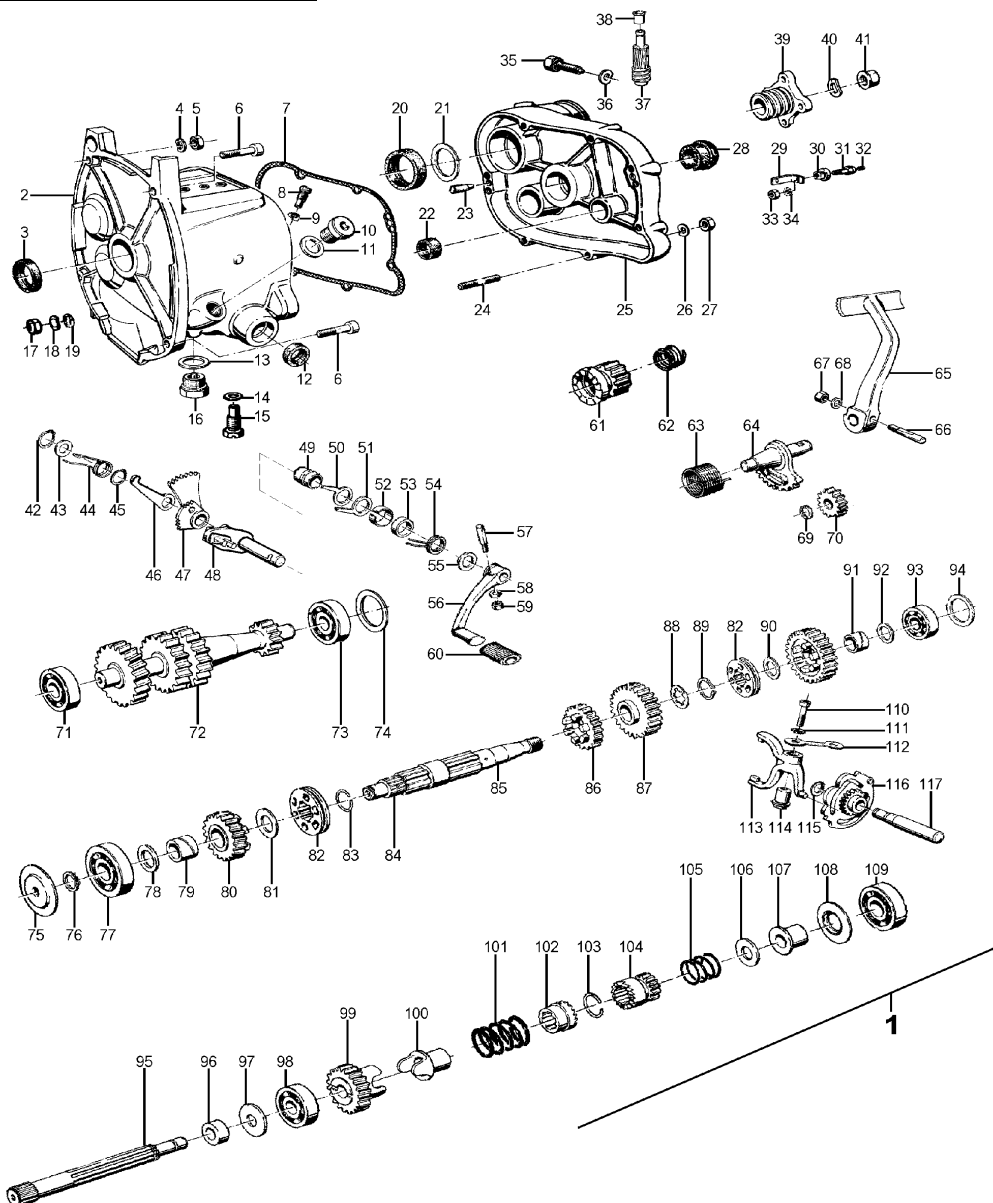

Gruppe 23a Viergang-Getriebe

<u>Bild-Nr.</u>	<u>Artikel-Nr.</u>	<u>Bezeichnung</u>	<u>Netto</u>	<u>Brutto</u>
23a	19124	Ölablaß-/einfüllschraube M18 Inbus	2,69 €	3,20 €
23a_0	66102	Keil Fußschalthebel verzinkt	3,82 €	4,55 €
23a_00	98457	Federscheibe B8,4 Edelstahl	0,21 €	0,25 €
23a_000	1231523	Zahnrad 1.Gang R60/6-R100 ->82	60,55 €	72,05 €
23a_000	99982	Dichtsatz Getriebe (Set-G07) für BMW R50/5-R75/5	23,78 €	28,30 €
23a_002	1234036	Getriebe 4-Gang R50/5-R75/5 überholt	920,17 €	1.095,00 €
23a_003	30088	Wedi Getriebeeingang R50/5-R75/5	3,91 €	4,65 €
23a_005b	98353	Mutter M8 Edelstahl	0,38 €	0,45 €
23a_006	98206	Schraube M 8x40 Zylinderkopf-Inbus	0,46 €	0,55 €
23a_007	06280	Getriebedeckeldichtung 2-Zylinder 1955->73, 4-Gang	2,31 €	2,75 €
23a_013	2027	Dichtring M14X20X2, Ölablaßschraube	0,67 €	0,80 €
23a_016a	07104	Öleinfüllschraube M14x1,5	2,02 €	2,40 €
23a_016b	07163	Ölablaßschraube M14, magnetisch	3,19 €	3,80 €
23a_020	30087	Wedi Getriebeausgang R50/5-R75/5	6,09 €	7,25 €
23a_022	02196	Wedi Kurbelwelle vorn R51/3-R60 alt, R68/69, Kickstarter R24-R27, R50-R69S, /5 + 5-Gang-Getriebe	3,70 €	4,40 €
23a_025	1230054	Getriebedeckel R50/5-R75/5	126,05 €	150,00 €
23a_031	06158	Leerlaufschalterkontaktbolzen	6,93 €	8,25 €
23a_038	30176	Büchse Tachowelle für dünne Tachowelle R26-69S, R50/5-R100	1,93 €	2,30 €
23a_039	1230057	Getriebebeflansch R50/5-R75/5	86,47 €	102,90 €
23a_044	66131	Feder Schaltklinke R50/2-69S, R50/5-R75	10,84 €	12,90 €
23a_055	06253	Wedi Fußschalthebel R51/3-R68, R60/6-R100 ab 09/74->	3,36 €	4,00 €