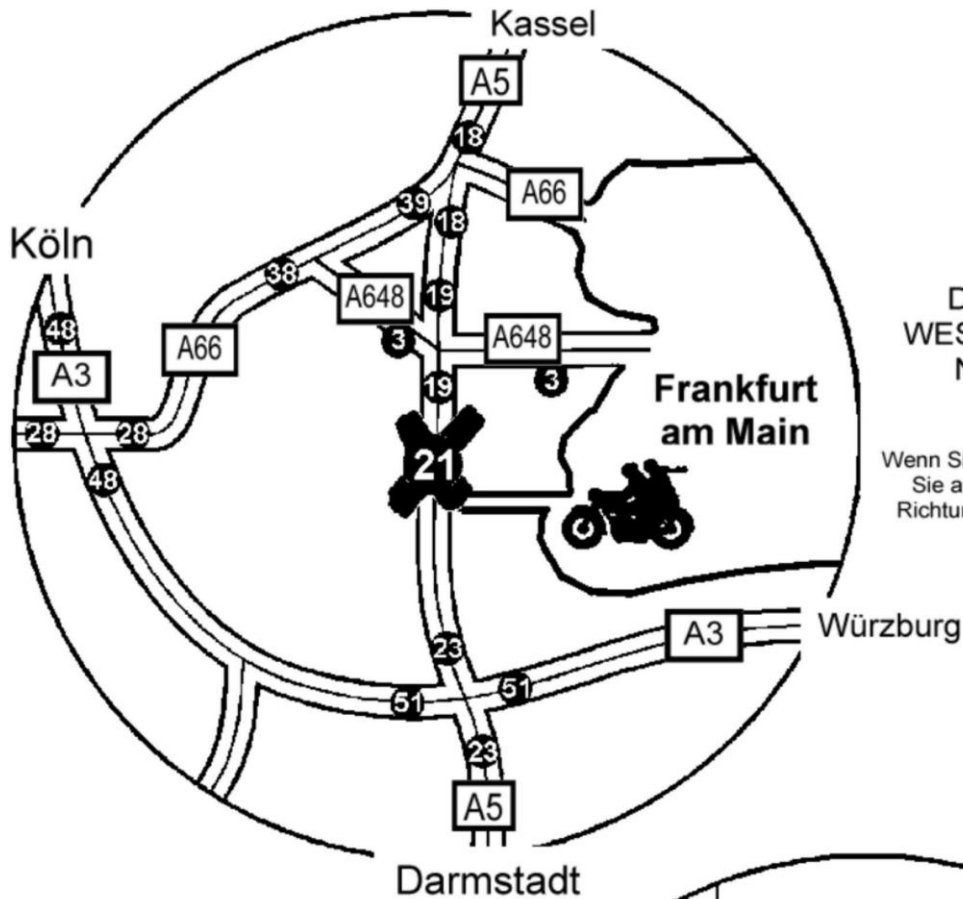

Der Weg zu uns:

Achtung!
Die Abfahrt NR. 21
WESTHAFEN ist nur von
Norden kommend
erreichbar.

Wenn Sie von Süden kommen, müssen
Sie am Westkreuz „wenden“. Erst
Richtung Wiesbaden, dann Richtung
Basel

Ulis Motorradladen GmbH