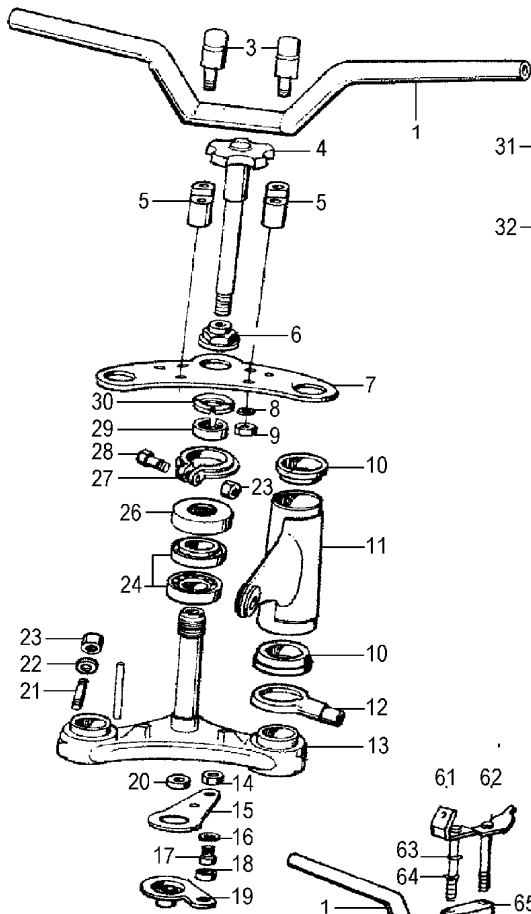

Gruppe 31 Gabel

1969-1976, 1977-1978er R60,75,80 und 80RT