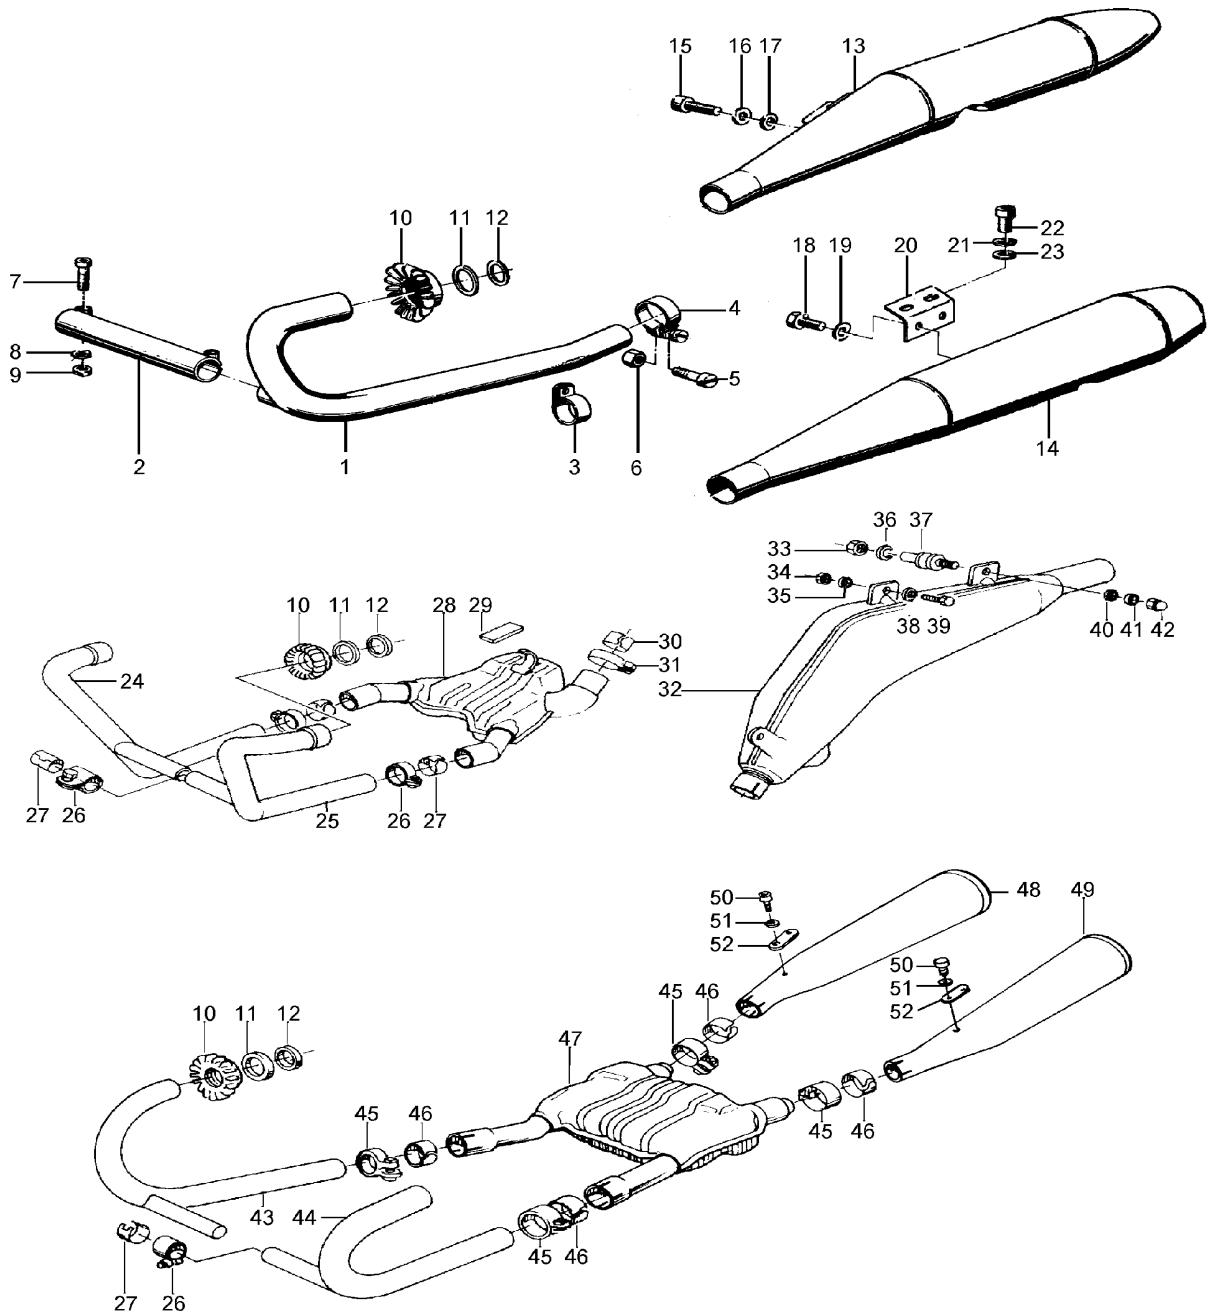

Gruppe 18 Auspuffanlage

<u>Bild-Nr.</u>	<u>Artikel-Nr.</u>	<u>Bezeichnung</u>	<u>Netto</u>	<u>Brutto</u>
18_000	61922	Tülle Schalldämpferbefestigung R100R	1,33 €	1,58 €
18_000	90139	Auspuffschlüssel für Sternmutter, Stahl geschmiedet, Werkstattausführung	23,53 €	28,00 €
18_000	9988100	Krümmerblende für BMW R50/5-R100, Satz komplett mit Schellen, Edelstahl	51,26 €	61,00 €
18_000	1452066	Krümmer für BMW R65 & R65RT, rechts, original BMW	126,05 €	150,00 €
18_000	1452065	Krümmer für BMW R65 & R65RT, links, original BMW	126,05 €	150,00 €
18_000	9988101	Krümmerblende, einzeln ohne Schelle, Edelstahl	23,95 €	28,50 €
18_001a	1230434	Krümmer für BMW R50/5-R100, Satz mit Querrohr, 38mm	252,02 €	299,90 €
18_001aa	112001	Krümmer für BMW R50/5-R100, Satz mit Querrohr, 38mm, Edelstahl	276,47 €	329,00 €
18_001b	1237149	Krümmer für BMW R60/7-R100, ab Baujahr 09/1981, Satz mit 2 Querrohren NICHT für Modelle mit Ölkühler!!!	226,89 €	270,00 €
18_001c	1234441	Krümmer für BMW R100S, RS, RT, CS, Baujahre 1978-1980, links, 40mm	120,97 €	143,95 €
18_001c	1234442	Krümmer für BMW R100S, RS, RT, CS, Baujahre 1978-1980, rechts, 40mm	120,97 €	143,95 €
18_001cc	0112002	Krümmer für BMW R100S, RS, RT, CS Baujahre 1978 - 1980, Satz mit Querrohr, 40mm, Edelstahl	276,47 €	329,00 €
18_001d	1238272	Krümmer für BMW R45 & R65 bis Baujahr 08/1980, rechts	120,97 €	143,95 €
18_001d	1238271	Krümmer für BMW R45 & R65 bis Baujahr 08/1980, links	120,97 €	143,95 €
18_001e	1337218	Krümmer für BMW R45 & R65 ab Baujahr 09/1980, rechts, für 2 Querrohre	102,52 €	122,00 €
18_001e	1337217	Krümmer für BMW R45 & R65 ab Baujahr 09/1980, links, für 2 Querrohre	102,52 €	122,00 €