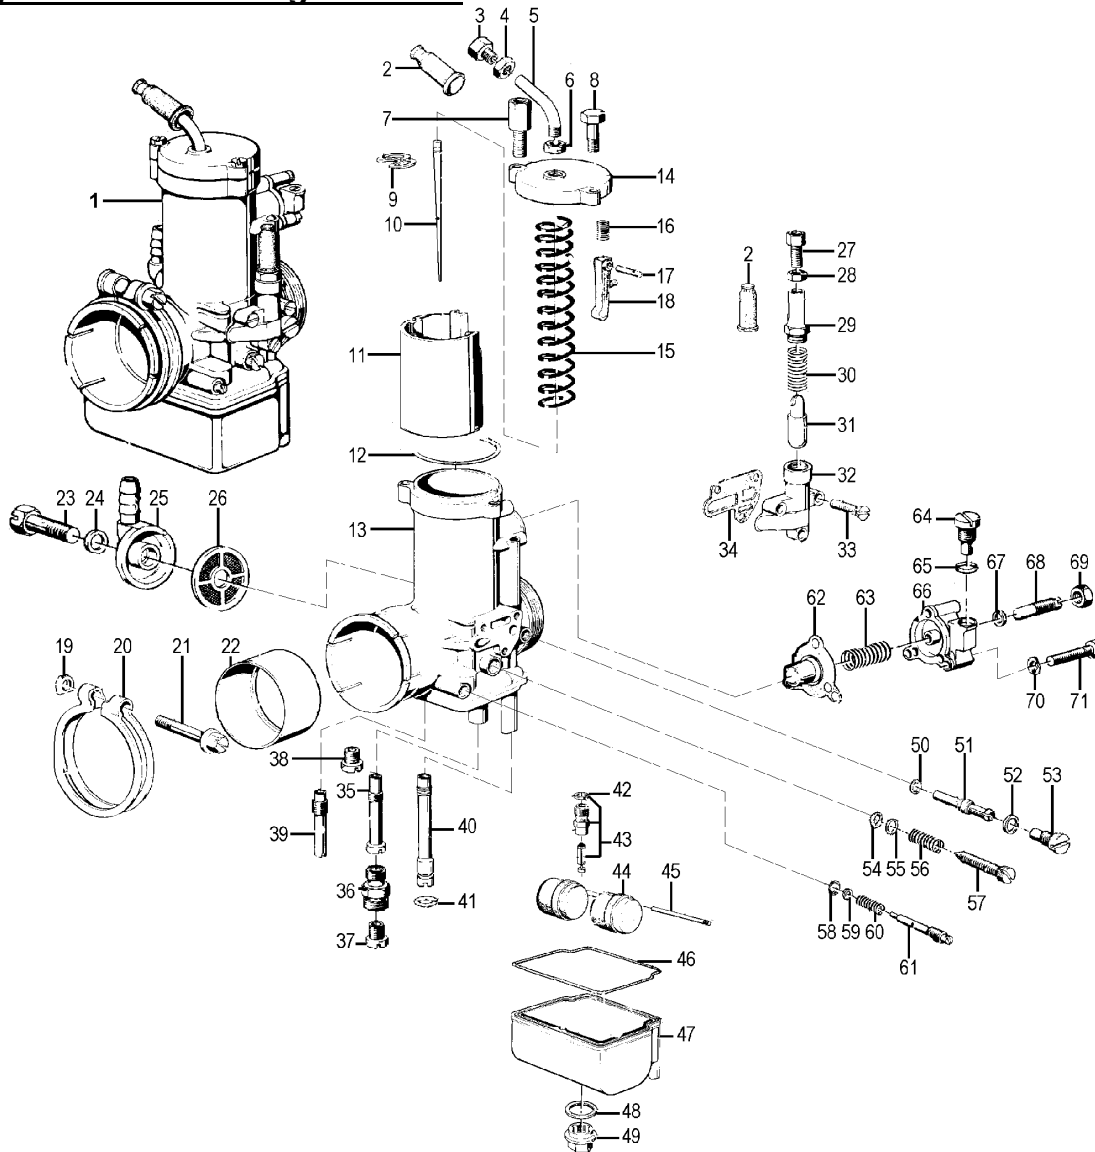

Gruppe 13d Dellorto Vergaser R90S

Bild-Nr.	Artikel-Nr.	Bezeichnung	Netto	Brutto
13d_000	39006	Dichtsatz Vergaser für BMW R90S, Dellorto	10,04 €	11,95 €
13d_001	62399	Vergaser Dellorto R90S rechts	226,05 €	269,00 €
13d_001	62398	Vergaser Dellorto R90S links	226,05 €	269,00 €
13d_002	1260874	Gaszugtülle Dellorto, auch Chokezug Tülle Dellorto	0,80 €	0,95 €
13d_007	1264281	Gaszugeinstellschraube für BMW R90S, Dellorto, für Gußdeckel (alte Version)	5,00 €	5,95 €
13d_008	1260845	Schieberdeckelschraube R90S	1,01 €	1,20 €
13d_009	1260880	Düsennadel Haltefeder Dellorto	0,63 €	0,75 €
13d_010	1260882	Düsennadel Dellorto	9,16 €	10,90 €
13d_011	260881	Vergaserschieber R90S, Dellorto	36,05 €	42,90 €
13d_012	260883	O-Ring Schieberdeckel Dellorto	1,47 €	1,75 €
13d_014	260846	Schieberdeckel Dellorto	3,78 €	4,50 €
13d_015	260879	Schieberfeder Dellorto	1,85 €	2,20 €
13d_016	1260848	Feder Benzinpumpe Dellorto	0,21 €	0,25 €
13d_017	1260847	Bolzen Benzinpumpe Dellorto	0,90 €	1,07 €
13d_018	1260849	Hebel Benzinpumpe Dellorto	1,05 €	1,25 €
13d_021	36968	Schraube für Klemmring Vergaser /5	1,60 €	1,90 €
13d_022	1260885	Isolierbüchse Vergaser R90S	2,94 €	3,50 €
13d_024	1260890	Dichtring Dellorto Schlauchanschluß	0,55 €	0,65 €
13d_025	1260889	Schlauchanschlußdeckel Dellorto	4,12 €	4,90 €
13d_026	260888	Sieb Dellorto Schlauchanschluß	2,44 €	2,90 €
13d_027	1260875	Einstellschraube Chokezug R90S, Dellorto	3,78 €	4,50 €
13d_028	1260876	Einstellschraubenmutter Chokezug R90S, Dellorto	0,55 €	0,65 €
13d_030	1261353	Feder Choke Dellorto	0,97 €	1,15 €