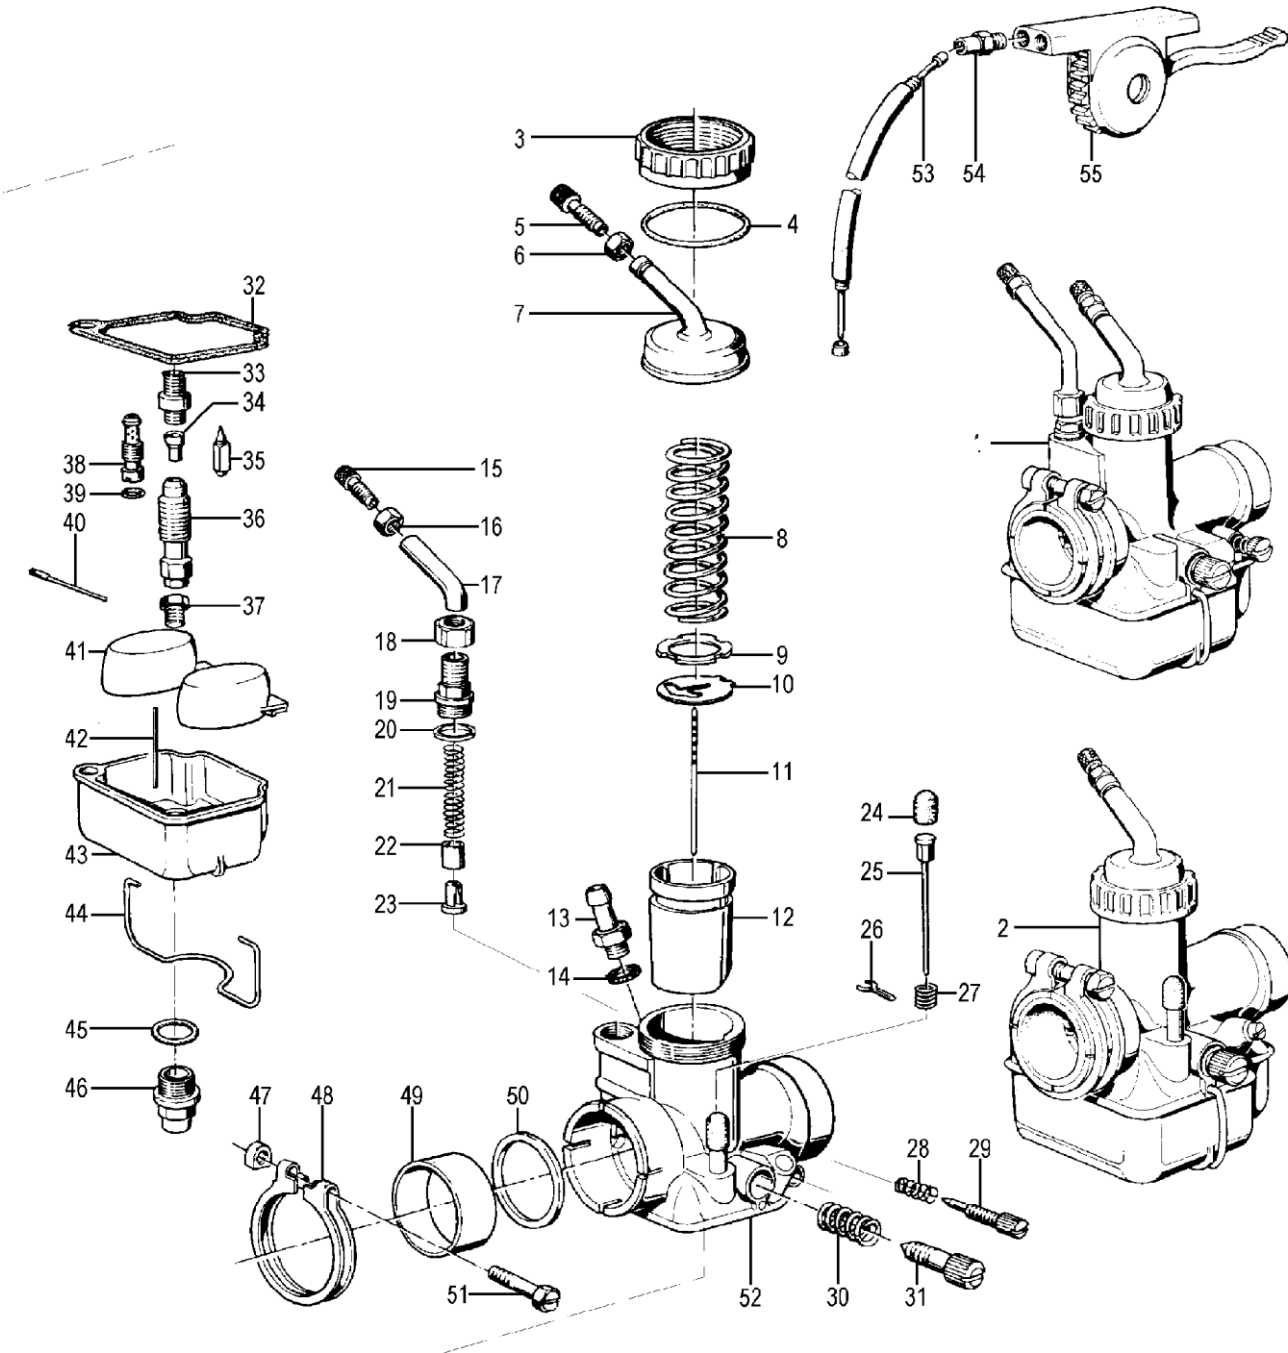

Gruppe 13b BING Schiebervergaser R50/5-R60/7

<u>Bild-Nr.</u>	<u>Artikel-Nr.</u>	<u>Bezeichnung</u>	<u>Netto</u>	<u>Brutto</u>
13b	3017	Benzinschlauch garggeflochten, Meter	4,08 €	4,86 €
13b	3017713	Benzinschlauch Gummi glatt, Meter	5,46 €	6,50 €
13b_000	39001	Dichtsatz Vergaser für BMW R50/5-R60/7 und R26, R27 Spezial	5,46 €	6,50 €
13b_003	14049	Schieberdeckel-Verschraubung R51/3-R69S, R50/5-R60/7	4,24 €	5,05 €
13b_004	54932	O-Ring Schieberdeckel R50/5-R60/7	0,79 €	0,94 €
13b_005	39178	Gaszugeinstellschraube M 6, lang	1,93 €	2,30 €
13b_005A	42112	Gaszugtülle am Vergaser, klein	1,01 €	1,20 €
13b_005b	42111	Gaszugtülle am Vergaser, groß	1,51 €	1,80 €
13b_006	39182	Mutter M 6 für Gaszugeinstellschraube	0,46 €	0,55 €
13b_007c	54933	Schieberdeckel Ersatz für R50/5-R60/7 mit Rohrbogen, links/rechts	29,41 €	35,00 €
13b_008	54929	Schieberfeder R50/5-R60/7	1,89 €	2,25 €
13b_009	59276	Scheibe Halteplatte Vergaser R50/5-60/7	0,84 €	1,00 €
13b_010	1254927	Halteplättchen Düsenadel R50/5-R60/7	0,76 €	0,90 €
13b_011	1254926	Düsenadel R50/5-R60/7	3,91 €	4,65 €
13b_012	57820	Vergaserschieber R75/5, R75/6	36,22 €	43,10 €
13b_012	54925	Vergaserschieber R50/5-R60/7	16,13 €	19,19 €