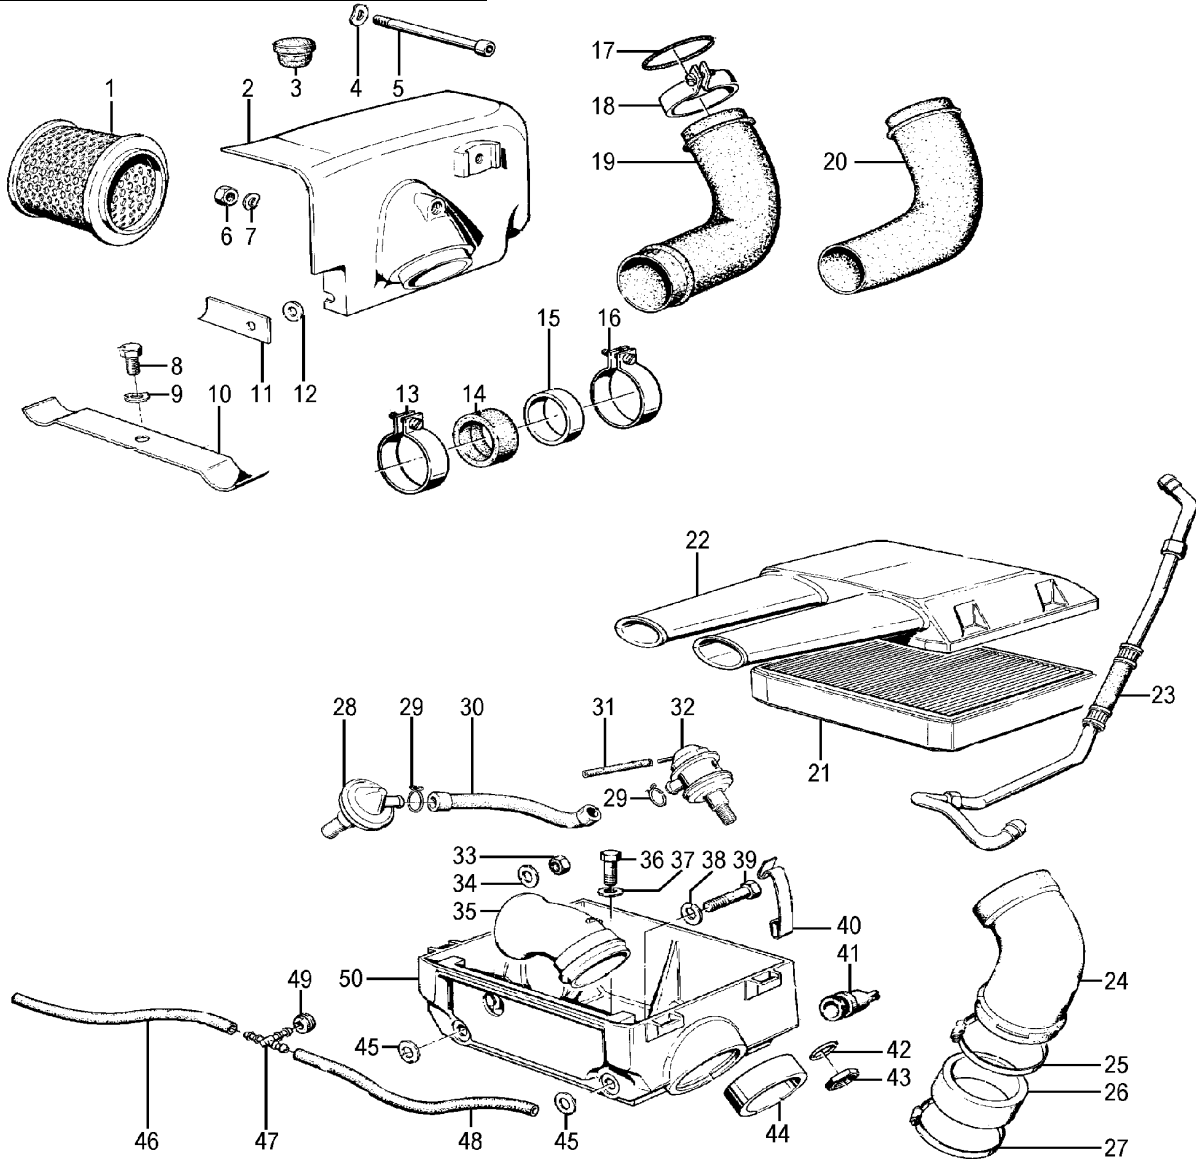

Gruppe 13a Kraftstoffaufbereitung

<u>Bild-Nr.</u>	<u>Artikel-Nr.</u>	<u>Bezeichnung</u>	<u>Netto</u>	<u>Brutto</u>
13_00	1303017	Benzinschlauch-Schnellkupplung, D = 7,5mm	7,52 €	8,95 €
13_00	1403017	Benzinschlauch-Schnellkupplung, D = 9mm, nicht für BMW-Oldtimer	7,52 €	8,95 €
13_000	7770003	Aufkleber "Ölfilter-/Luftfilterwechsel" für BMW ab /5, 3-farbig	6,30 €	7,50 €
13_074	60973	Zerstäuber R50/5-R100	3,53 €	4,20 €
13a	98352	Mutter M8 verzinkt	0,17 €	0,20 €
13a	0098352	Mutter M8, SW14 verzinkt	1,01 €	1,20 €
13a_000	9952119	Schelle Luftfilter R65-R80RT 85->95	1,51 €	1,80 €
13a_000	9952121	Schelle Luftfilter R65-R80RT 85->95	1,51 €	1,80 €
13a_001	1048	Luftfiltereinsatz R50/5-R100 bis 09/80	9,20 €	10,95 €
13a_003	80222	Stopfen für Choke-Befestigung/Getriebe und Lenkkopf R100RS, RT	0,21 €	0,25 €
13a_005	54042	Schraube für Ansauggehäuse für BMW R90S, /5-R100	4,12 €	4,90 €
13a_006	13432	Bundmutter Luftfilter ab BMW R50/5	0,36 €	0,43 €
13a_008a	98201	Schraube M 8x20, 6-Kant für Kettenspanner Simplex für BMW R45 und R65, R60/7-R100, Auspuffhalteschraube für BMW R50-R69S	0,17 €	0,20 €
13a_008b	098201	Schraube M 8x20, 6-Kant, Edelstahl	0,26 €	0,31 €
13a_009	98457	Federscheibe B8,4 Edelstahl	0,21 €	0,25 €
13a_010	1251169	Klemmfeder für Rundluftfilter, 09/69-09/80	8,32 €	9,90 €
13a_011	1335977	Federlasche Luftfiltergehäuse R50/5->	1,64 €	1,95 €
13a_012	3060174	Distanzscheibe Luftfiltergehäuse R50/5->	0,50 €	0,60 €
13a_014a	1254200	Ansauggummi für BMW R50/5-R60/7, 26mm, Vergaser/Rohr	5,80 €	6,90 €
13a_014b	1257395	Ansauggummi für BMW R75/5-/7, R90/6, R90S, R80/7, R100-/7 Vergaser/Rohr	4,96 €	5,90 €
13a_014c	1338360	Ansauggummi 54mm für BMW R100RS, RT von Baujahr 1987 bis 1995	6,30 €	7,50 €
13a_014d	1259820	Ansauggummi für BMW R90S Vergaser/Ansaugrohr	4,12 €	4,90 €