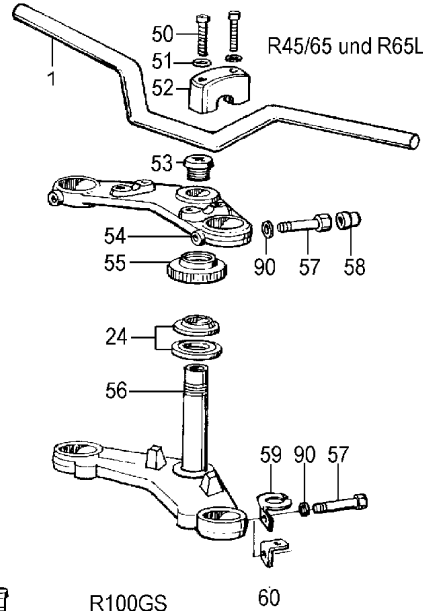

R45/65 und R65LS