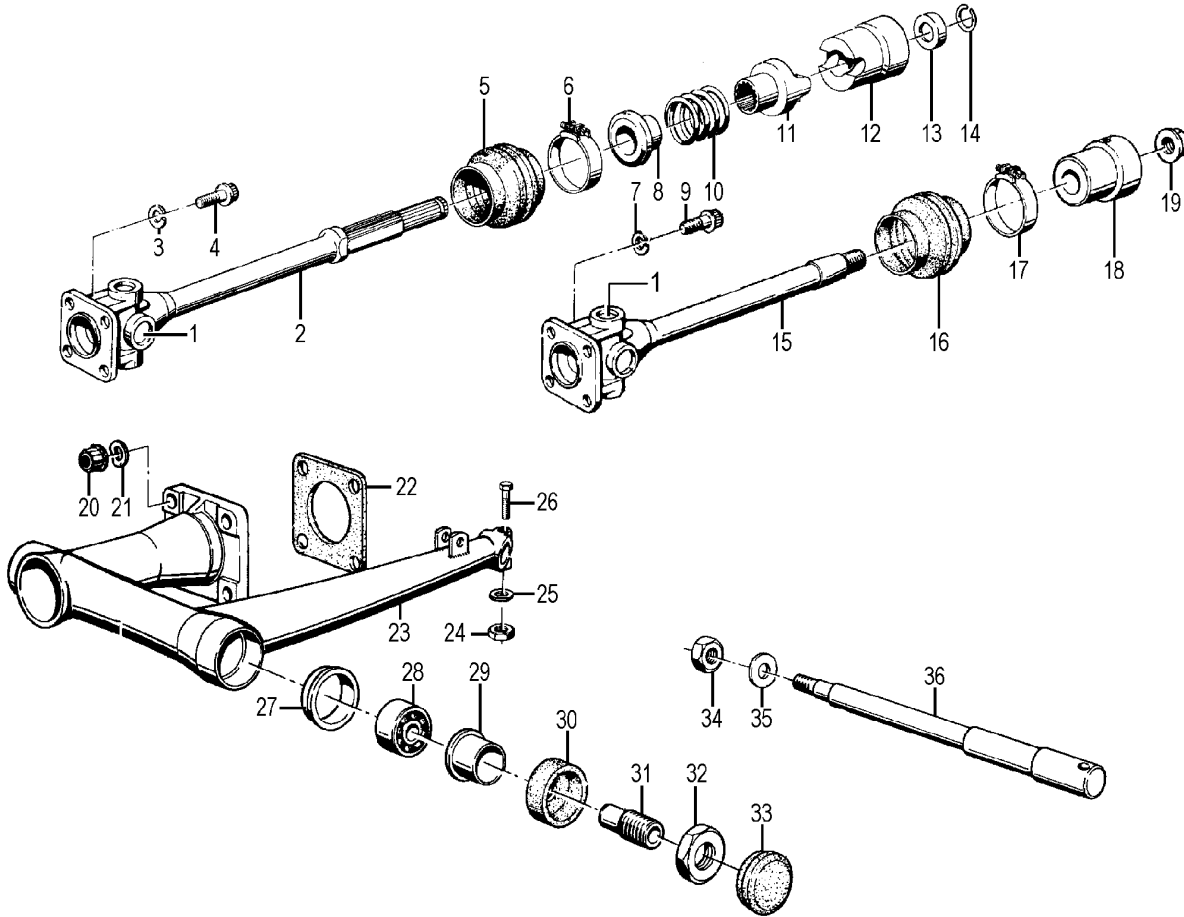

Gruppe 26 Schwinge und Kardanwelle

Bild-Nr.	Artikel-Nr.	Bezeichnung	Netto	Brutto
26_001a	99921	Kreuzgelenk einzeln R51/3-R68, R50-R69S, R50/5-R100	38,32 €	45,60 €
26_001b	3034	Kreuzgelenkrepatur (bei angelieferter Kardanwelle)	76,64 €	91,20 €
26_002a	235972	Kardanwelle R50/5-75/5, 1:7, Kurzschwinge ->02/72	188,07 €	223,80 €
26_002b	1232560	Kardanwelle R50/5-R100, 1:7, Langschwinge ohne Glocke 02/73->09/78	358,74 €	426,90 €
26_002c	1235972	Kardanwelle R50/5-75/5, 1:7, Kurzschwinge ->02/72, gebraucht, Kreuzgelenk überholt	112,48 €	133,85 €
26_002d	1237180	Kardanwelle R60/7-R100 ->09/80	365,00 €	434,35 €
26_002e	1237500	Kardanwelle R45/65 ->09/80	336,09 €	399,95 €
26_002e	1242112	Kardanwelle R80/7-R100RT ab 09/80> R65GS, R80G/S (nicht Paralever !)	365,55 €	435,00 €
26_003	98432	Federring A8 verzinkt	0,08 €	0,10 €
26_004	30414	Kardanschraube 12-Kant bis Baujahr 09/1980	1,47 €	1,75 €
26_004	1242297	Kardanschraube 12-Kant ab Baujahr 09/1980	1,47 €	1,75 €
26_005	1230304	Faltenbalg Getriebe R50/5-R100, R45/65	10,29 €	12,25 €
26_005b	1452504	Faltenbalg Schwinge/Antrieb 09/84-> R100 ab 09/86 ->	14,20 €	16,90 €
26_006a	30297	Schelle für Getriebe-Faltenbalg für R50/5-R100 "BMW" verzinkt (D=83mm)	2,10 €	2,50 €
26_006b	39813	Schelle für Getriebe-Faltenbalg für R50/5-R100 "BMW" Edelstahl (D=83MM)	5,46 €	6,50 €
26_014	1237189	Sicherungsring Kardanglocke R45/65, R65GS-R80G/S, R60/7-R100RT (nicht für Paralever)	4,96 €	5,90 €
26_018b	1230305	Kardanglocke R50/5-R75/5 Kurzschwinge, Konus 1:6	41,93 €	49,90 €
26_018b	1232558	Kardanglocke R50/5-R100/7 Langschwinge ->09/78 1:7	73,95 €	88,00 €
26_019	30084	Kardanwellenmutter M16 mit Bund	5,13 €	6,10 €
26_020	37789	Fußmutter 12-Kant, Schwingenmutter	2,02 €	2,40 €
26_022	2311098	Dichtung Kardanwelle R50/5-R100	1,51 €	1,80 €
26_026	98205	Schraube M 8x35, 6-Kant mit Schaft z.B. Vergaserflansch	0,25 €	0,30 €
26_027	39812	Fettblech Schwinge hinten R26-R100	1,43 €	1,70 €
26_028	13064	Lager Rad R26/27, R50/5-R100, R45/65 >09/84 + Schwinge vorne und hinten R26-69S, R50/5-R100	15,88 €	18,90 €
26_028	0013064	Lager Rad R26/27, R50/5-R100 + 0,10 / 0,15 Aufmaß + Schwinge vorne und hinten R26-69S	37,82 €	45,00 €
26_028b	42618	Schwingenlager gekapselt 01/81-> (auch für Monolever)	32,10 €	38,20 €
26_029	00324	Druckhülse Schwinge R26-R100	5,84 €	6,95 €
26_030	00331	Wedi Schwinge	3,19 €	3,80 €