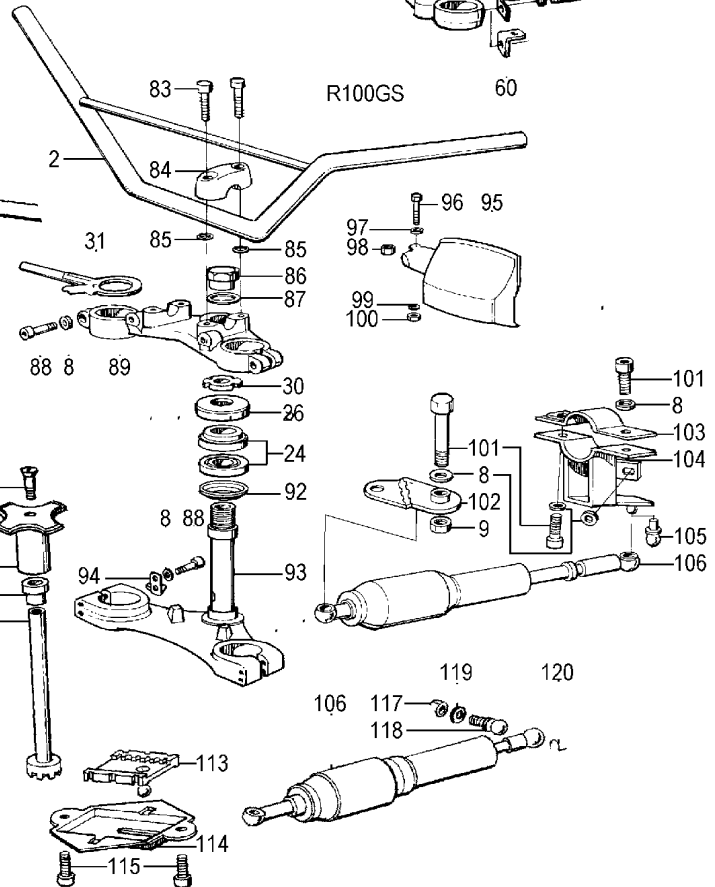

Gruppe 31 Gabel

1969-1976, 1977-1978er R60,75,80 und 80RT

R100, 100RS/RT und R100/7

R80G/S und R80ST

R45/65 und R65LS

R100GS