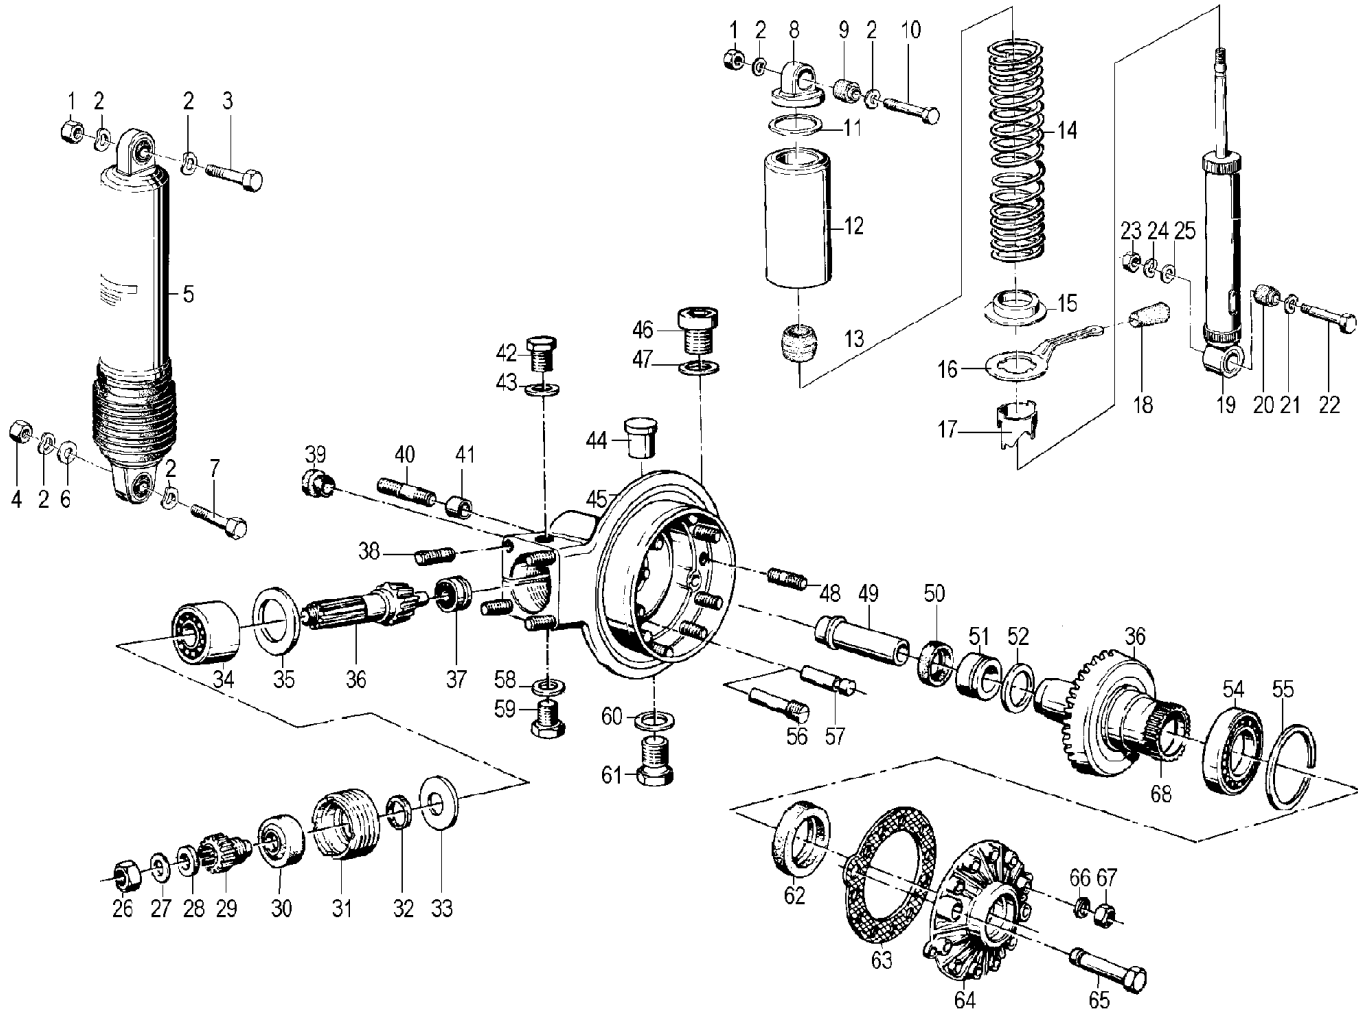

Gruppe 33 Hinterachse

<u>Bild-Nr.</u>	<u>Artikel-Nr.</u>	<u>Bezeichnung</u>	<u>Netto</u>	<u>Brutto</u>
33_000	2310904	Schwingenbolzen / Antrieb, rechts 87->	10,99 €	13,08 €
33_000	1458097	Abdeckkappe für Schwinge/Antrieb ab Baujahr 1987	1,64 €	1,95 €
33_000	2312459	Federbein R80/100R, Mystic 1992->, original BMW	516,81 €	615,00 €
33_000	6000002	Dichtsatz Hinterradantrieb (Set-A06), für BMW R50/5-R100 bis Baujahr Sep 1980	30,83 €	36,69 €
33_000	2310890	Schwingenbolzen / Antrieb, links 87->	16,62 €	19,78 €
33_000	1450095	Druckring Ritzelwelle, Paralever 1987->	4,41 €	5,25 €
33_000	1450076	Verschraubung Antrieb Paralever 87->	4,85 €	5,77 €
33_000	1451185	Wedi Ritzelwelle, Paralever, 87->	3,96 €	4,71 €
33_000	1451182	O-Ring Antriebsdeckel R80GS-R100PD/87	3,78 €	4,50 €
33_000	19209	Ölkontroll-Schraube M 8x1 für verrippten Antrieb	0,97 €	1,15 €
33_000	2301743	Federbein R65GS >92, R80G/S, ST >86 original BMW	327,65 €	389,90 €
33_000	1233302	Dichtring Antrieb Ritzelwelle R60/6-R100 und Motorentlüfter 51254788	1,39 €	1,65 €
33_000	1457605	Dichtring Bremsschlüssel für BMW R80-R100 ab Sep 1989 hinten	0,28 €	0,33 €
33_000	1237586	Feder R45/65 hinten verstärkt, für Original-Federbein	28,49 €	33,90 €
33_000	1241766	Stoßdämpfer R80GS ->09/83	159,58 €	189,90 €
33_000	1452127	Federbein R65-R80RT, 85-95 Original BMW	344,45 €	409,90 €
33_000	1458322	Stoßdämpfer R80GS, R100GS, 87-90	210,00 €	249,90 €
33_000	2310508	Federbein R80/100GS ab 08/88, schwarz Original BMW	478,99 €	570,00 €
33_000	6400008	Federbein R80/100GS ab 08/88, Wilbers Emu. Auf jedes Fahrergewicht individuell einstellbar !	436,89 €	519,90 €
33_000	6000045	Dichtsatz Hinterradantrieb (Set-A07), für BMW R45-R100 ab Sep 1980	30,45 €	36,24 €
33_003	9901169	Federbeinhalteschraube für BMW R50/5-R100RS hinten oben	6,64 €	7,90 €
33_005	2301545	Federbein Niveauregulierung R60/6-R100 74->84 (nur paarweise tauschen!)	310,00 €	368,90 €
33_005b	1236110	Federbein-Satz R50/5-R100 >09/84, IKON, ABE (Bau-und Nummerngleich mit Koni)	310,08 €	369,00 €
33_005c	1237505	Federbein-Satz R45/65 IKON >09/84	310,08 €	369,00 €
33_005d	236110	Federbein R60/6-R100 links, verstärkt, original BMW	273,07 €	324,95 €
33_005d	1235883	Federbein R60/6-R100RT links bis 09/84, original BMW	273,07 €	324,95 €
33_005d	1235884	Federbein R60/6-R100RT rechts bis 09/84 original BMW	273,07 €	324,95 €