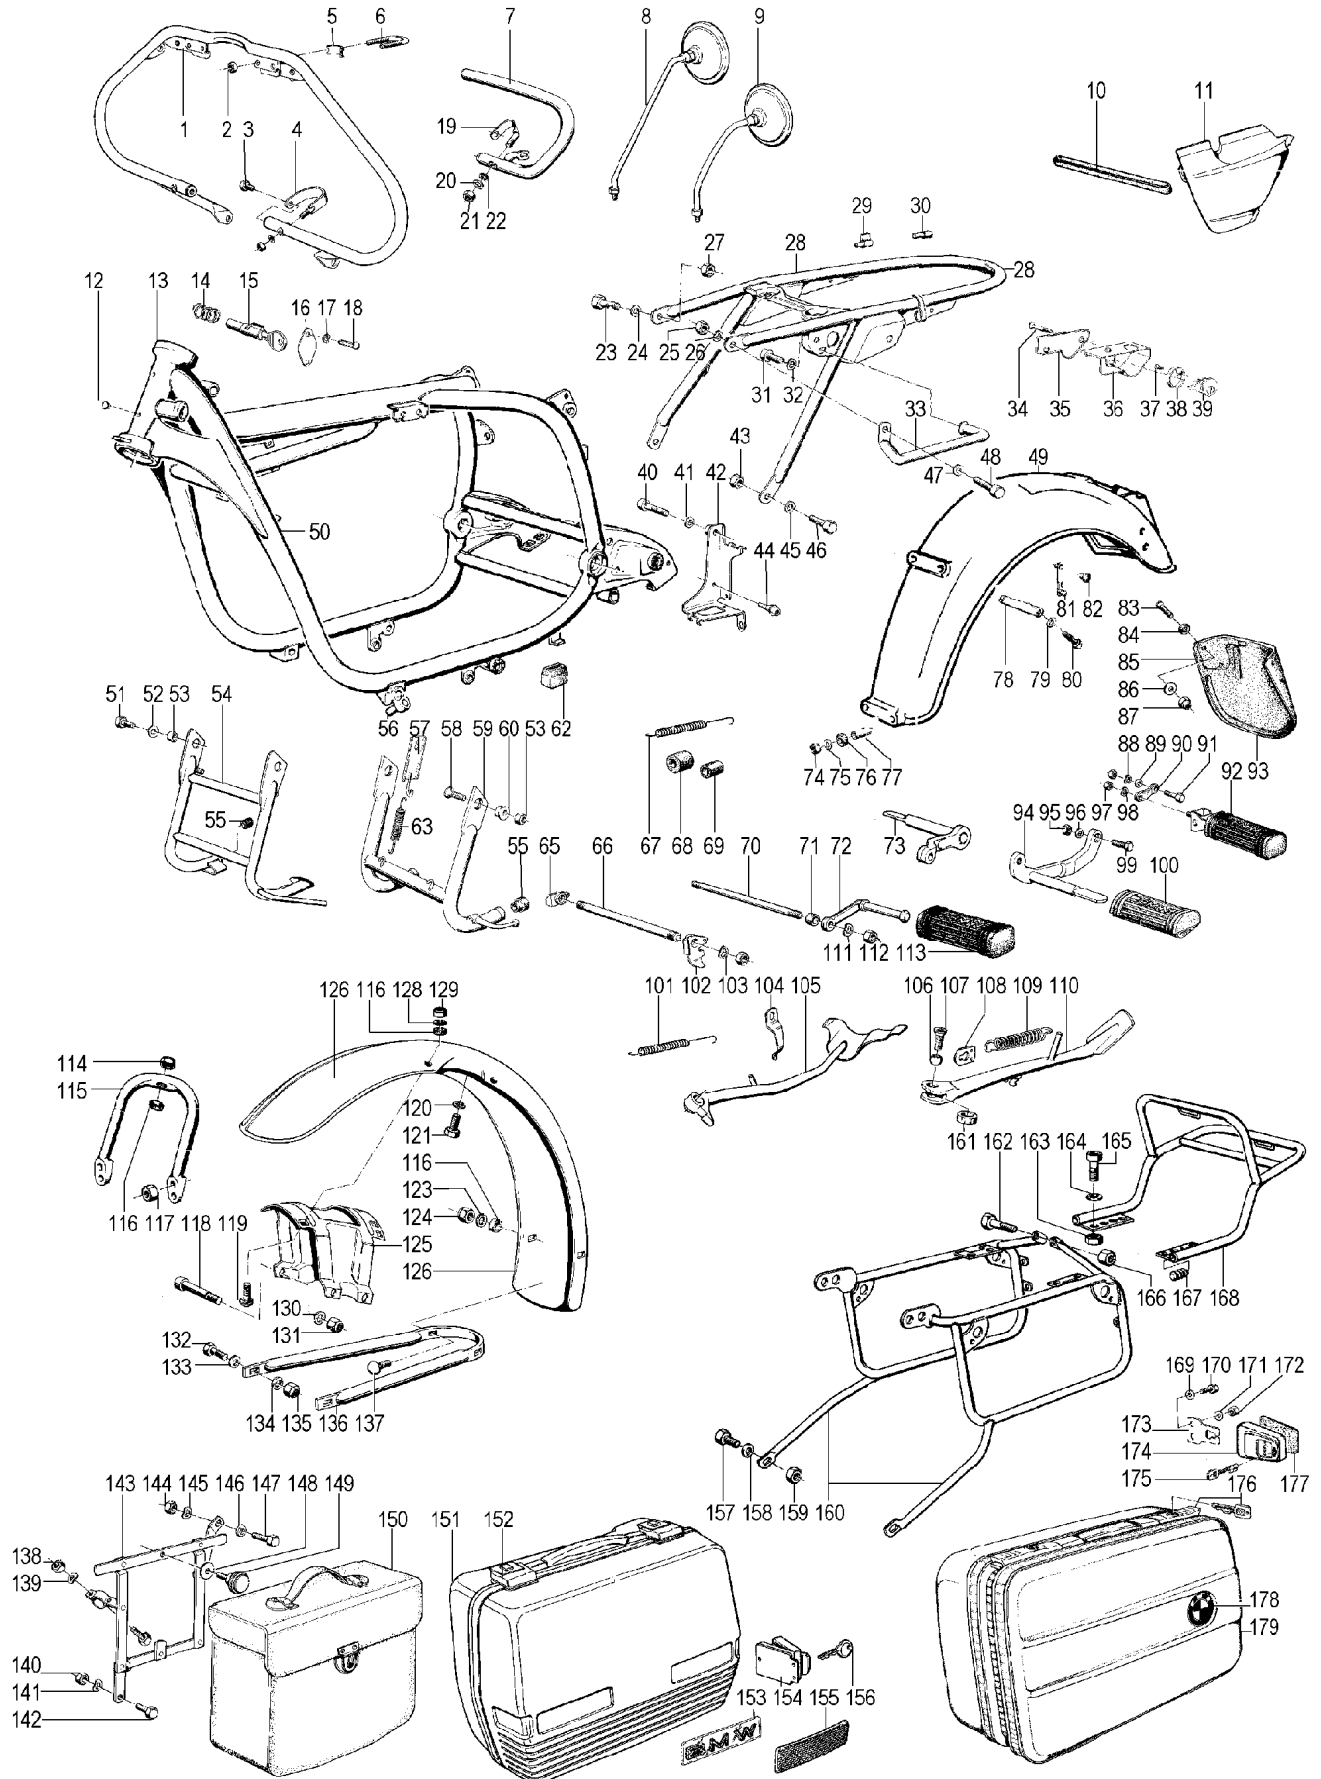

Gruppe 46a Fahrgestell, Kotflügel, Gepäckträger

<u>Bild-Nr.</u>	<u>Artikel-Nr.</u>	<u>Bezeichnung</u>	<u>Netto</u>	<u>Brutto</u>
46_000	9020217	Seitenwagenhilfsrahmen R50/5 bis R100/7 mit Anschlußschellen und Streben	671,43 €	799,00 €
46_000	1236240	Gummitülle R45-65 Frontplatte Batterieabdeckung R80ST, R80-R100GS, PD	1,26 €	1,50 €
46_000	1452444	Gummitülle Prallplatte R65, R80, R80RT, R100RT	0,59 €	0,70 €