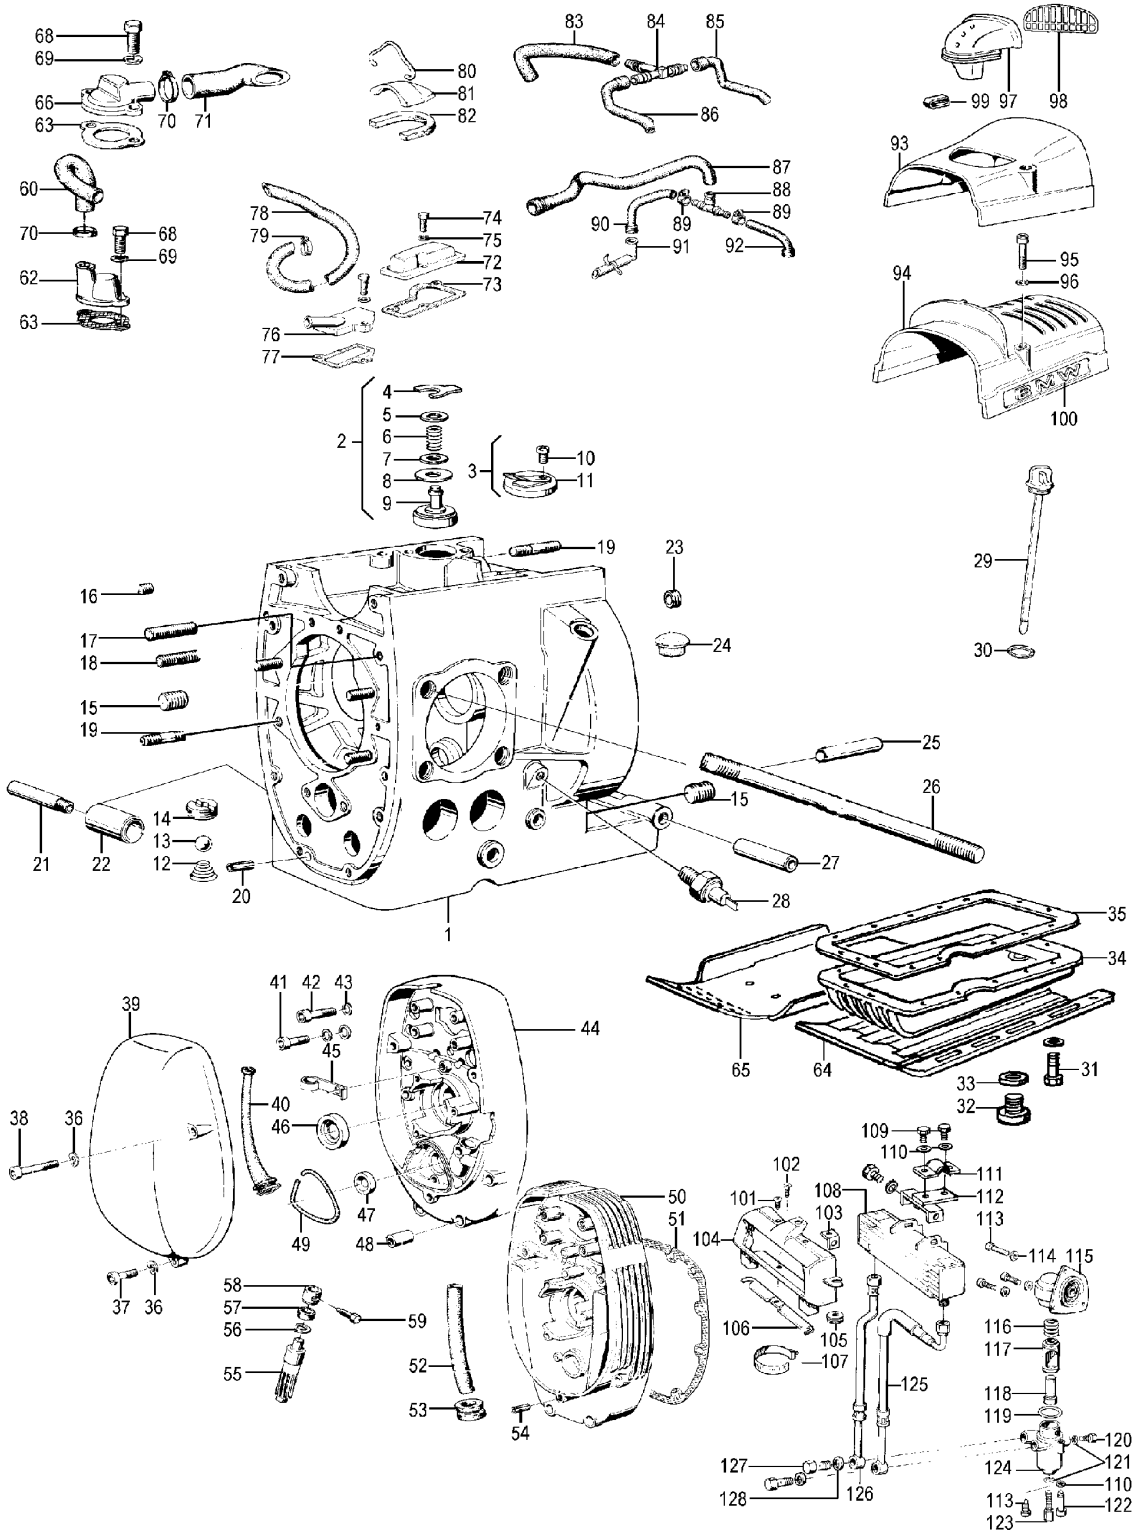

Gruppe 11b Motor

Bild-Nr.	Artikel-Nr.	Bezeichnung	Netto	Brutto
11b_	1335870	Entlüftungsschlauch R45/65 bis 09/84, alte Gehäuseform	18,07 €	21,50 €
11b_000	024570	Dichtpaste 20ml	3,61 €	4,30 €
11b_003	1335712	Motorentlüfter R50/5-R100, neue Version	25,13 €	29,90 €
11b_011	35711	Motorentlüfter Membran R50/5->	1,60 €	1,90 €
11b_012z	1258294	Kolben für BMW R90/6, 1:9,0 - 90,475mm, 1.Übermaß	167,23 €	199,00 €
11b_012z	1259879	Kolben für BMW R90S - 91,00mm (90,985mm +1,0) 2. Übermaß	167,98 €	199,90 €
11b_012z	1258295	Kolben für BMW R90/6, 1:9,0 - 90,485mm, 1.Übermaß	167,23 €	199,00 €
11b_017	1252310	Stehbolzen Limadeckel/Motorgehäuse ab /5, R45/65	1,47 €	1,75 €
11b_024a	01106	Stopfen Zündloch schwarz	1,26 €	1,50 €
11b_024b	43016	Stopfen Zündloch weiß	1,26 €	1,50 €